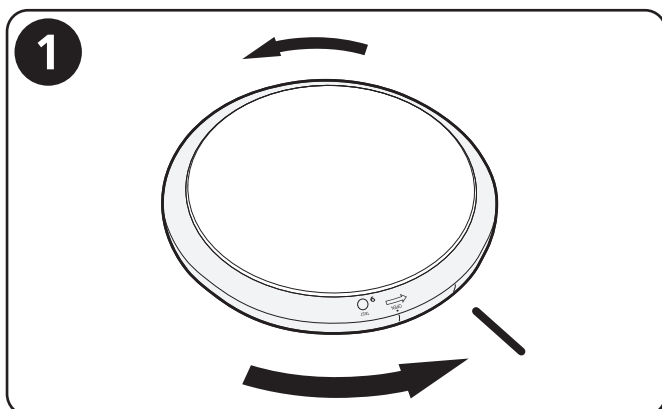

MANUAL / INSTALLATION

SAC-MOON-LED (460573)

- SE Öppna armaturen genom att vrida kåpan.
- ENG Open the luminaire by rotating the the diffuser.

- SE Vid kabelgenomföring. Borra ett hål (ca Ø 13 mm) och placera gummipackningen i hålet.
- ENG Select appropriate knockout hole for wiring and drill a hole (about Ø 13 mm). Snap waterproof cable clamp.