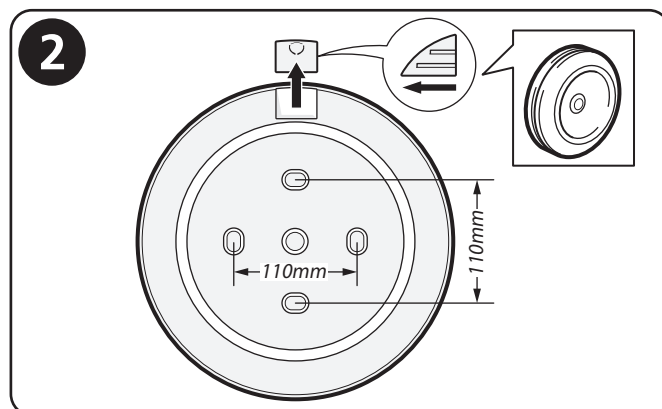

MANUAL / INSTALLATION

SAC-MOON-LED (460573)

- SE Öppna armaturen genom att vrida kåpan.
- ENG Open the luminaire by rotating the the diffuser.

- SE Vid kabelgenomföring. Borra ett hål (ca Ø 13 mm) och placera gummipackningen i hålet.
- ENG Select appropriate knockout hole for wiring and drill a hole (about Ø 13 mm). Snap waterproof cable clamp.