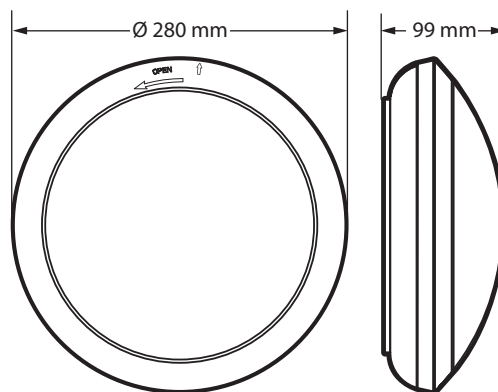

ENG

GENERAL LIGHTING WITH EMERGENCY LIGHTING FUNCTION

SAC-MOON-LED is a LED luminaire and can be used as a emergency lighting and general lighting depending on configuration. The luminaire can be mounted on the ceiling or wall. The luminaire is equipped with microwave sensor. You can set how long time it should light (8 s - 12 min), the distance can be set between the radius of 1-8 meters and the last parameter that can be set is light threshold (2-2000 LUX).

- Input voltage: 220 ~ 240VAC, 50/60Hz
- Charge time: 24h
- Emergency Duration: 1h
- Power consumption: 23W Max
- Powerful LED (SMD 2835 LED)
- Color temperature: 3000K
- Lumen normal operation: 1500 lm
- Lumen emergency: 450 lm
- Maintained / Non-maintained
- General lighting with emergency lighting function
- Battery for emergency operation
- Wall ceiling mount
- Motion Sensor (microwave)
- Sensor detection angle: 360°
- Sensor: 5.8 GHz MICROWAVE motion detection (<10mW)
- Material: Polycarbonate
- IP rating: IP44

	RADIEN / RADIUS: min 1m - max 8m
	TID / TIME: min 8s - max 12min
	LJUS / LUX: min 2 LUX - max 2000 LUX

SAC Nordic AB • Prästtorpsvägen 16 • S-341 51 Lagan • SWEDEN • www.sacnordic.com

Safe Security Solutions