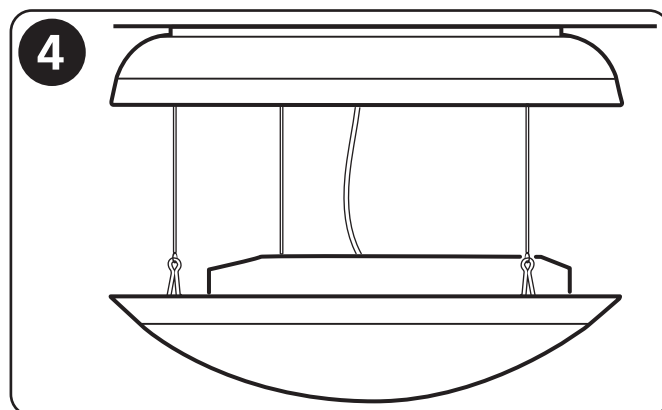

MANUAL / INSTALLATION

SAC-MOON-LED (460573)

- SE Öppna armaturen genom att vrida kåpan.
- ENG Open the luminaire by rotating the the diffuser.

- SE Vid kabelgenomföring. Borra ett hål (ca Ø 13 mm) och placera gummipackningen i hålet.
- ENG Select appropriate knockout hole for wiring and drill a hole (about Ø 13 mm). Snap waterproof cable clamp.

- SE Placera armaturen i tak eller på vägg. Använd lämplig skruv och plugg beroende på material i väggen / taket.
- ENG Fix house in the ceiling. Use appropriate screws and plugs depending on the material of the wall / ceiling.