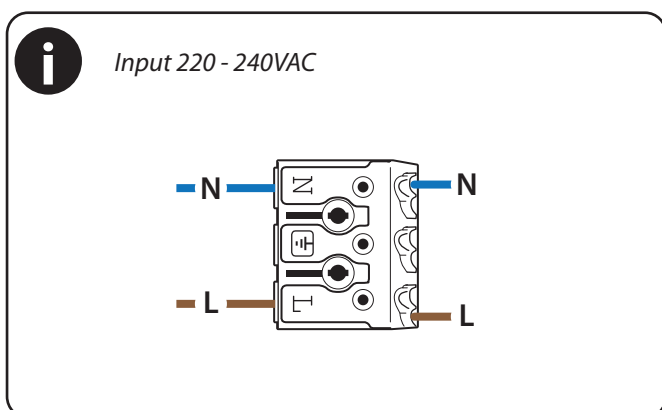

Mikrovågssensor: Sensorn är en aktiv rörelsedetektor som skickar ut högfrekventa elektromagnetiska vågor och tar emot deras eko. Sensorn känner av förändringar i ekot från allra minsta rörelse i sitt bevakningsområde.

OBS: den högfrekventa utsignalen från denna sensor är <10MW som bara är en 100-del av sändningseffekten hos en mobiltelefon eller utsignalen från en mikrovågsugn.

ENG **Microwave sensor:** The sensor is an active motion detector, it emits high-frequency electromagnetic wave and receives their echo. The sensor detects the change in echo from even the slightest movement in its detection zone.

NOTE: the high-frequency output of this sensor is <10MW that is just one 100th of the transmission power of a mobile phone or the output of a microwave oven.