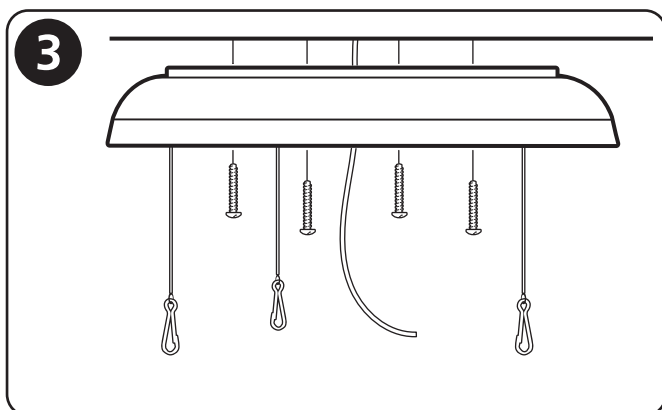

MANUAL / INSTALLATION

SAC-MOON-LED (460573)

- SE Öppna armaturen genom att vrida kåpan.
- ENG Open the luminaire by rotating the the diffuser.

- SE Vid kabelgenomföring. Borra ett hål (ca Ø 13 mm) och placera gummipackningen i hålet.
- ENG Select appropriate knockout hole for wiring and drill a hole (about Ø 13 mm). Snap waterproof cable clamp.

- SE Placera armaturen i tak eller på vägg. Använd lämplig skruv och plugg beroende på material i väggen / taket.
- ENG Fix house in the ceiling. Use appropriate screws and plugs depending on the material of the wall / ceiling.