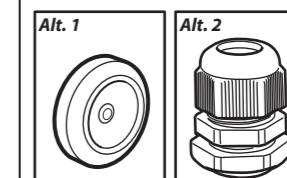

SE För att behålla IP-klassningen bör membrantätning användas  
ENG In order to maintain the IP rating use right membrane seal

2.

		BLIXTLJUS / FLASHING BEACONS		
Fast	Red flashing	Röd	Vit	Röd/vit
White flashing	Red	White	Red/white	
1 2 3				
1 2 3				
1 2 3				 Växlande / Changing
1 2 3				 Snabbt växlande / Fast changing
1 2 3				