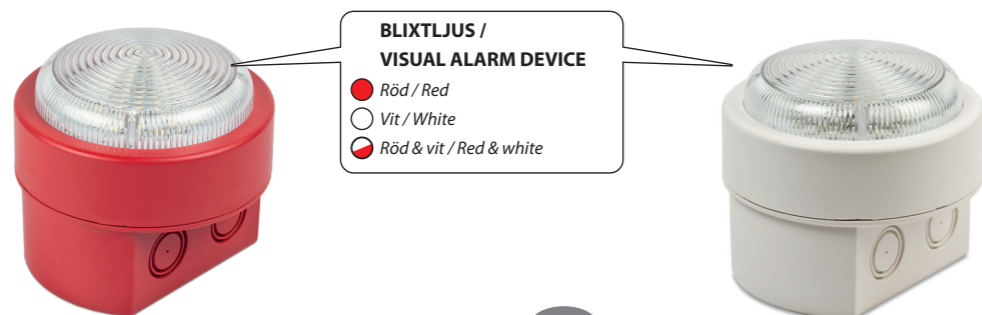

# BLIXTLJUS / VISUAL ALARM DEVICE LED - 7 JOULES - RED/WHITE

SAC-STROBE-LIGHT (BE-01-LED-R & BE-01-LED-W)

För mer info besök [www.sacnordic.com](http://www.sacnordic.com)  
For more info visit [www.sacnordic.com](http://www.sacnordic.com)

SAC-STROBE-LIGHT red

- BLIXTLJUS /  
VISUAL ALARM DEVICE**
- Röd / Red
  - Vit / White
  - Röd & vit / Red & white

20150923-001

SAC Nordic AB • Prästtorpsvägen 16 • S-341 51 Lagan • SWEDEN • [www.sacnordic.com](http://www.sacnordic.com)

## SAC-STROBE-LIGHT (BE-01-LED-R & BE-01-LED-W)

SE

**SAC-STROBE-LIGHT Röd/Vit larmdon (VAD)**  
Kraftfullt optiskt larmdon **tak- eller väggmonterat** röd/vit blixtljus som är energisnålt tack vare LED-teknik. Via omkopplaren väljs röd/vit växlande eller enbart rött alternativt vitt blixtljus. På omkopplaren ställer man även hastighet. Den klarar att placeras i krävande miljöer och har kapslingsklass IP33C för EN54-23 enligt standarden. Den klarar IP65 men då är den ej EN54-23 godkänd.

ENG

**SAC-STROBE-LIGHT Visual alarm device (VAD)**  
Powerful optical VAD (Visual Alarm Device) wall or ceiling mounted beacon light that is energy efficient thanks to the LED technology. With the dip you can choose red/white or only red or white flashing light. You can also set speed by the dip. SAC-STROBE-LIGHT can be placed in tough environments and has protection class IP33C compliend to standard EN54-23. It is IP65 but then it is not EN54-23 certified.