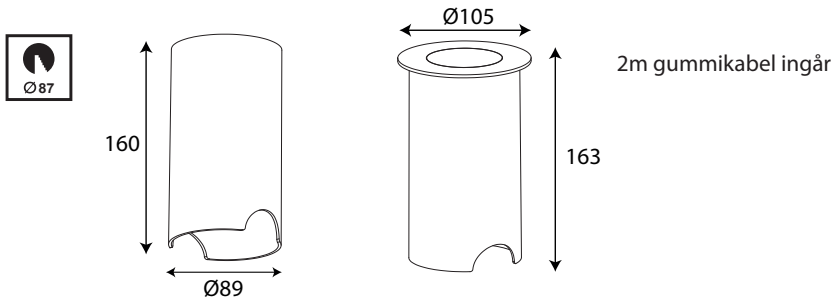

## Zebra Zpike Ground 8W/15W

- För montage och ljussättning i utomhusmiljöer, belys träd, fasader och objekt med ett väl avbländat, behagligt ljus.
- Hög finish med frontring i anodiserat aluminium med pulverlackerat armaturhus i mattsvart strukturfärg.
- Zpike ground levereras med 2 m gummikabel och ingjutningshylsa (Ø 87 mm) för montage i mark.
- Honeycomb raster är förmonterat som standard.
- Zpike ground 8W/15W installeras direkt på 220-240V nätspänning och kan ljusregleras med framkants-/bakkantsdimmer.
- Dimbar 5-100%. IP65.

### Måttskisser