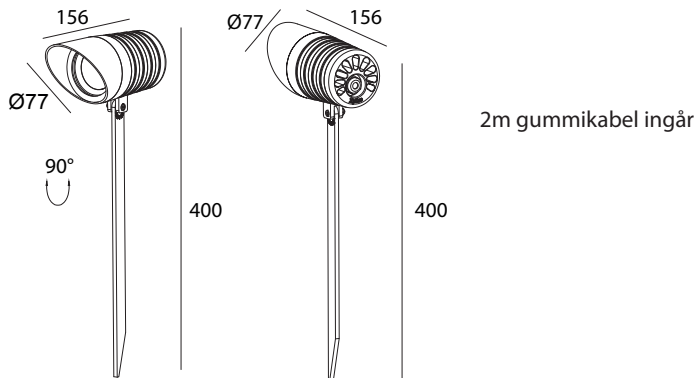

Zebra Zpik 8W/15W

- För montage och ljussättning i utomhusmiljöer, belys träd, fasader och objekt med ett väl avbländat, behagligt ljus.
- Hög finish i anodiserat aluminium med pulverlackerad ytfinish i mattsvart strukturfärg.
- Zpik levereras med 2m gummikabel och markspett för montage ovan mark.
- Ett honeycomb raster och ett frostatglas för maximal avbländning ingår i förpackningen.
- Zpik 8W/15W installeras direkt på 220-240V nätspänning och kan ljusregleras med framkants-/bakkantsdimmer.
- Dimbar 5–100%.
- IP65.

Måttskisser

Teknisk specifikation

E-nummer	Artikelnummer	Färg	Effekt (W)	Ljusbild (lm)	Färgtemperatur (K)	Spridningsvinkel (°)	Spänning	IP-klass
77 641 79	ZAZ38	Svart	8W+-5%	575lm+-5%	3000K +-2%	40°	220-240V 50-60Hz	65
77 641 88	ZAZ315	Svart	15W+-5%	1080lm+-5%	3000K +-2%	40°	220-240V 50-60Hz	65