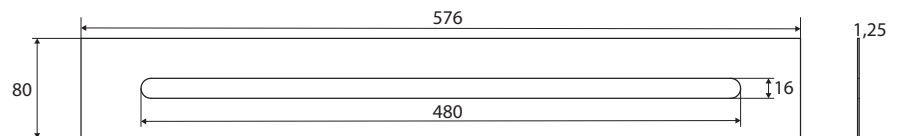

Infällnadsram Z-rail till 50cm

- Monteras tillsammans med Z-rail 50cm infällt i undertak med synlig bärprofil 600x600mm.
- Tillbehör till LED-strip Z-rail 5W 50cm
  - 75 022 66

Teknisk specifikation

E-nummer	Artikelnummer	Färg
74 643 11	ZR50R	Vit

Måttskiss