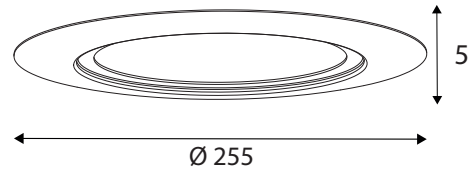

Rotram Jumbo Makaron 33W 255mm

- Täckring för befintlig håltagning vid utbyte av exempelvis äldre downlights med kompaktlysör.
- Tillverkad i aluminium med ytfinish i mattvit strukturfärg (RAL9003).
- Ytterdiameter 255mm, täcker hål från Ø170-235mm. Vid hål större än 200mm rekommenderas användning av montageskiva.
- Tillbehör till Jumbo Makaron 33W
- 74 681 21

Teknisk specifikation

E-nummer	Artikelnummer	Färg
74 690 24	ZMRAM3	Vit

Måttskiss

74 690 24

Installationsanvisningar

Rotram Makaron 33W 255mm
74 690 24

*Vid hål större än 200mm och vid mjukt innertak rekommenderas användning av montageskiva.