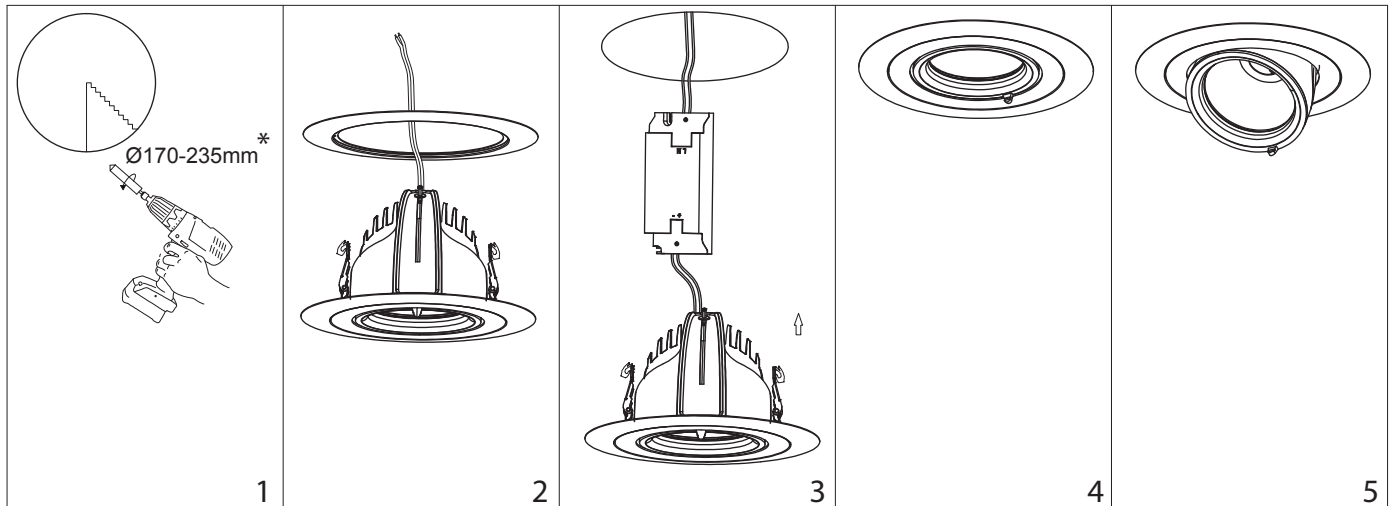

Rotram Jumbo Makaron 33W 255mm

- Täckring för befintlig håltagning vid utbyte av exempelvis äldre downlights med kompaktlysör.
- Tillverkad i aluminium med ytfinish i mattvit strukturfärg (RAL9003).
- Ytterdiameter 255mm, täcker hål från Ø170-235mm. Vid hål större än 200mm rekommenderas användning av montageskiva.
- Tillbehör till Jumbo Makaron 33W
- 74 681 21

Teknisk specifikation

E-nummer	Artikelnummer	Färg
74 690 24	ZMRAM3	Vit

Måttskiss

74 690 24

Installationsanvisningar

Rotram Makaron 33W 255mm
74 690 24

*Vid hål större än 200mm och vid mjukt innertak rekommenderas användning av montageskiva.