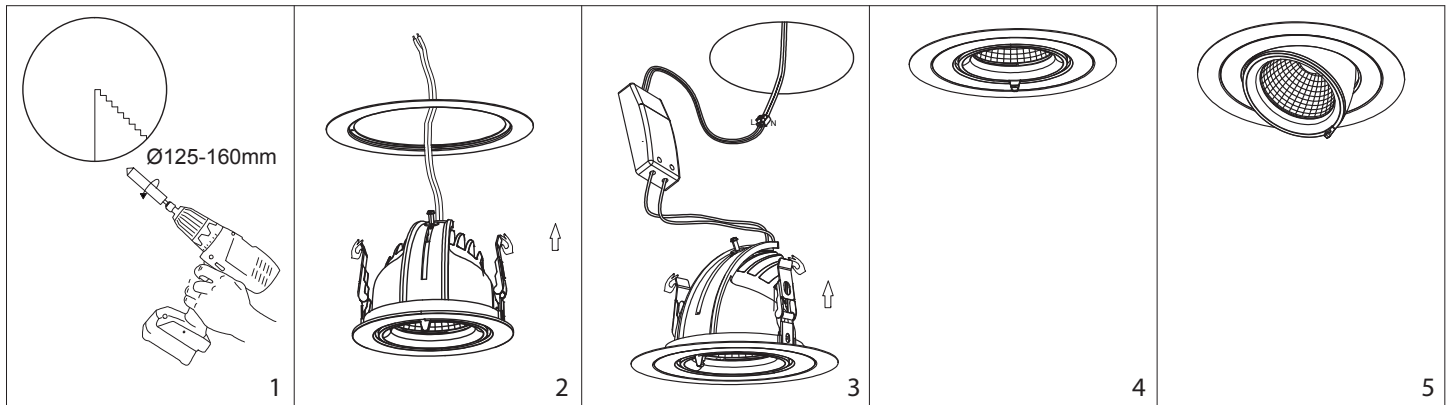

Installationsanvisningar

Rotram Makaron 13W/26W 180mm
74 690 18

Rotram Makaron 13W/26W 245mm
74 690 19