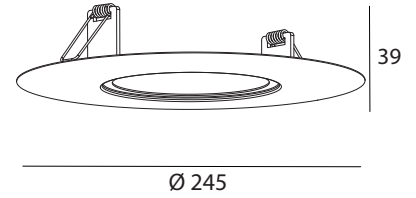

Rotram Jumbo Makaron 13W/26W

- Täckring för befintlig håltagning vid utbyte av exempelvis äldre downlights med kompaktlysrör.
- Tillverkad i aluminium med ytfinish i mattvit strukturfärg (RAL9003).
- Ytterdiameter 180mm (7469018), täcker hål från Ø125-160mm. Ytterdiameter 245mm (7469019), täcker hål från 170-225mm.
- Tillbehör till Jumbo Makaron 13W/26W
  - 74 681 19, 74 681 20

Teknisk specifikation

E-nummer	Artikelnummer	Färg
74 690 18	ZMRAM1	Vit
74 690 19	ZMRAM2	Vit

Måttskiss

74 690 18

74 690 19

Installationsanvisningar

Rotram Makaron 13W/26W 180mm
74 690 18

Rotram Makaron 13W/26W 245mm
74 690 19

*Vid hål större än 200mm och vid mjukt innertak rekommenderas användning av montageskiva.