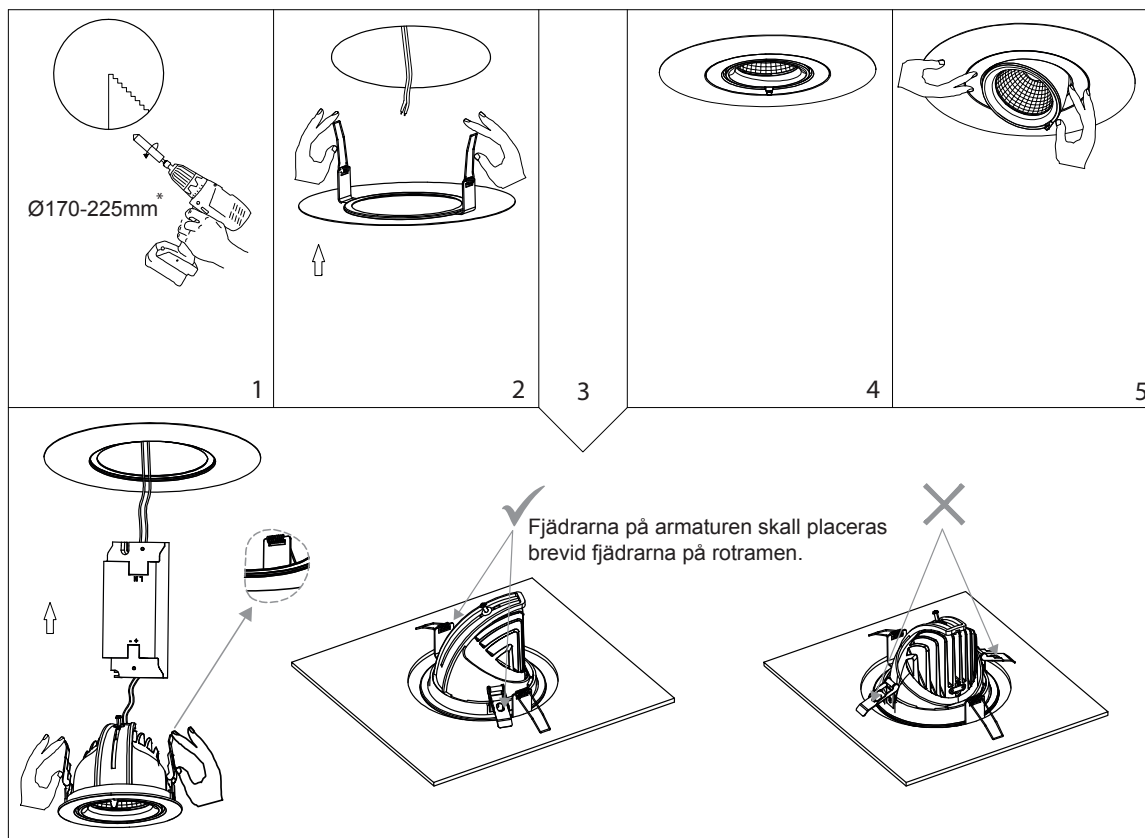

*Vid hål större än 200mm och vid mjukt innertak rekommenderas användning av montageskiva.