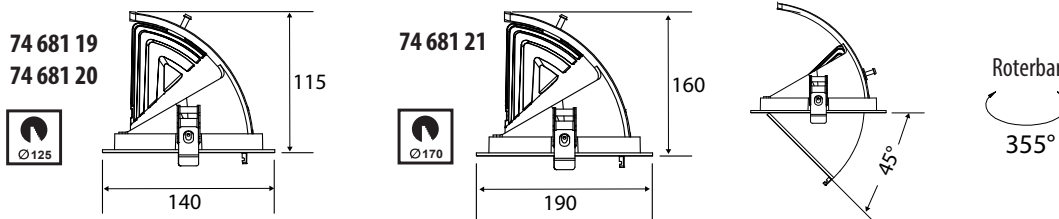

Jumbo Makaron 13W/26W/33W

- Jumbo Makaron är en ställbar downlight för offentlig miljö, butik och kontor.
- Tillverkad i gjuten aluminium med pulverlackerad mattvit strukturfinish (RAL9003).
- Kvalitetsdiod från Citizen med hög färgåtergivning, RA92.
- 13W har ett ljusflöde på 1300lm, 26W 2300lm och 33W 3000lm.
- Jumbo Makaron kan ljusregleras med bakkants- och framkantsdimmer eller Zebra dosdimmer 200W (E-nr: 1360253).

Måttskisser

Teknisk specifikation

E-nummer	Artikelnummer	Färg	Total Effekt (W)	Primärsidan spänning	Ljushöjd	Färgtemperatur (K)	RA-värde	Spridningsvinkel (°)	IP-klass
74 681 19	ZDM133	Vit	15W +-5%	220-240V 50-60Hz	1300lm +-5%	3000K	92	36°	IP20
74 681 20	ZDM263	Vit	28W +-5%	220-240V 50-60Hz	2300lm +-5%	3000K	92	36°	IP20
74 681 21	ZDM333	Vit	36W +-5%	220-240V 50-60Hz	3000lm +-5%	3000K	92	36°	IP20

Ingår i	Artikelnummer	Primärsidan spänning	Sekundärsidan spänning	Sekundärsidan strömstyrkan	Sekundärsidan effekt	Färgtemperatur (K)	TA	TC	Mått
	74 681 19	ALAD0081	220-240V 50-60Hz	25-42V	350mA	9-15W	-20°C+-45°C	Max 85°	98x39x22mm
	74 681 20	ALAC0050	220-240V 50-60Hz	32-42V	700mA	22-29W	0°C+-50°C	Max 75°	105x68x32mm
	74 681 21	ALAC0051	220-240V 50-60Hz	32-42V	900mA	29-38W	0°C+-45°C	Max 75°	105x68x32mm