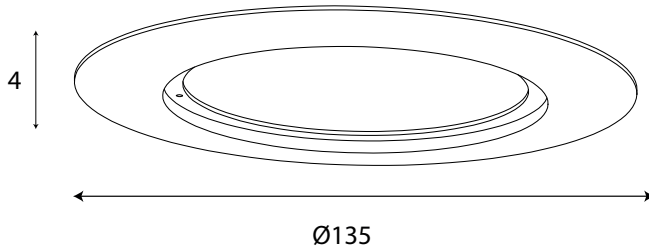

Dekorram Cover Vit Zebra

- Täckring för befintlig håltagning vid utbyte exempelvis äldre downlights med kompaktkylrör.
- Passar Zebra downlight Linz Deep och Linz Magnet.
- Ytterdiameter 135mm, täcker hål från 83-125mm.
- Tillverkad i aluminium med ytfinish i mattvit strukturfärg (RAL9003).
- Godkänd för inomhus- och utomhusmontage.

Måttskisser

Teknisk specifikation

E-nummer	Artikelnummer	Benämning	Färg
74 663 59	ZDRCW	Dekorram Cover Vit Zebra	Vit (RAL9003)

Installationsanvisningar

- 1) Se till att spänningen är frånslagen före montering av täckring.
- 2) Följ instruktionsanvisningarna enligt nedan a) eller b).
- 3) Spänningsätt armaturen.