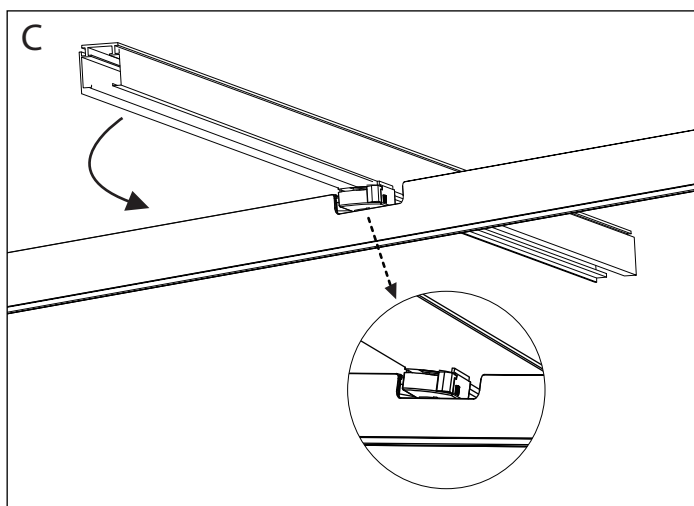

Monteringsanvisning vid länkning av flera armaturer.