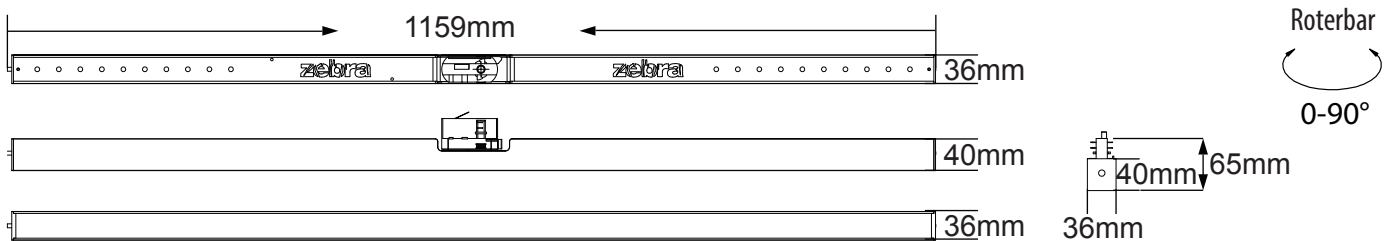

FORM Linjär Tracklight

- Tunn allmänljusarmatur för 3-fasskena.
- Armaturen går med ett enkelt handgrepp att vrida 0-90 grader.
- Bredstrålande optik ger ett fylligt allmänljus i shoppinglokaler, kontor och hemmamiljöer.
- Armaturen är fasdimringsbar och har ett drivdon med flimmerfri teknik.
- Hög finish i pulverlackerad finstruktur i vitt och svart.
- Vid rampmontage linjeras armaturen enkelt med ett styrtift i gaveln.
- Levereras med 3-fasadapter för Global Trac skena.

Måttskisser

Teknisk specifikation

E-nummer	Artikelnummer	Färg	Effekt (W)	Primärsidan spänning	Ljumsängd	Färgtemperatur (K)	RA-värde	Spridningsvinkel (°)	IP-klass
74 021 65	ZTL330W	Vit	30W +-5%	220-240V 50-60Hz	3300lm +-5%	3000K	80	65°	IP20
74 023 03	ZTL330B	Svart	30W +-5%	220-240V 50-60Hz	3300lm +-5%	3000K	80	65°	IP20

Produkten uppfyller kraven enligt EN-60598.	Armaturen är klassad IP20.	Anger driftspänning.	Produkten kan ljusregleras.
Produkten får endast användas inomhus.	Anger skyddsklass, klass I, för jordad anslutning.	Produkten är roterbar 90°.	Källsorteras som elavfall.