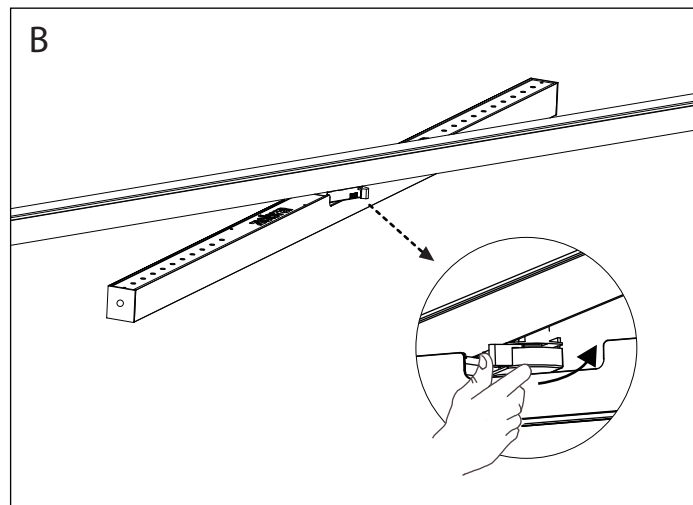

Monteringsanvisning vid länkning av flera armaturer.