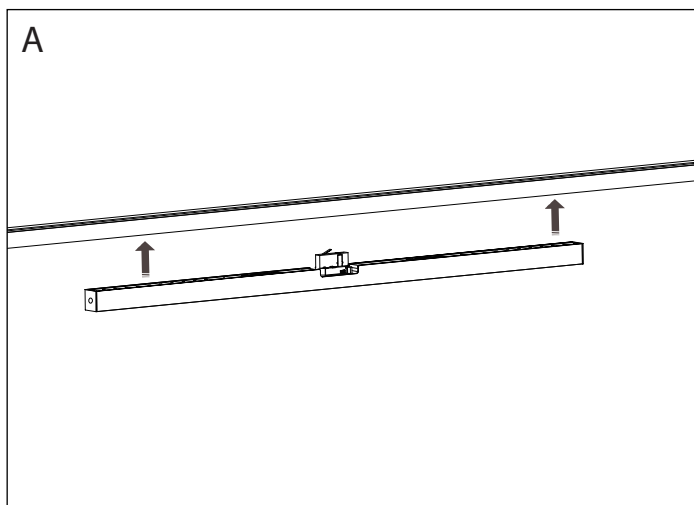

Monteringsanvisning vid länkning av flera armaturer.