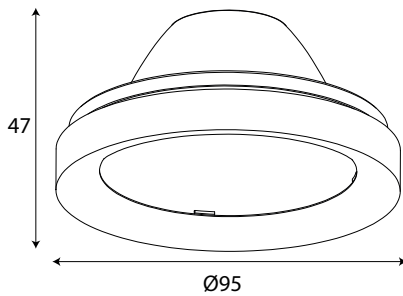

Zebra Frontring 24° (inkl reflektor) till Z-track

- Tillbehör till Z-Track, frontring med 24° spridningsvinkel.
- Passar till:
Z-track 13W, 74 007 91 & 74 011 68
Z-track 26W, 74 007 92 & 74 011 69
Z-track 33W, 74 007 93 & 74 011 70

Måttskisser

Teknisk specifikation

E-nummer	Artikelnummer	Benämning	Spridningsvinkel (°)
74 011 71	ZTF24	Frontring till Z-Track 24gr	24°

Installationsanvisningar

- 1) Se till att spänningen är frånslagen före bytet av frontring.
Skruva loss den befintliga 36° frontringen enligt fig.1.
- 2) Skruva dit den nya 24° frontringen enligt fig.2.
- 3) Spänningsätt armaturen.