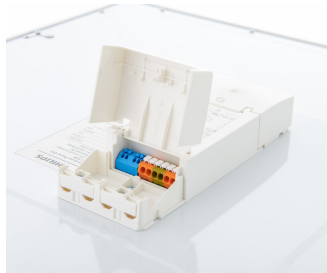

Dimming (PSD) Driver