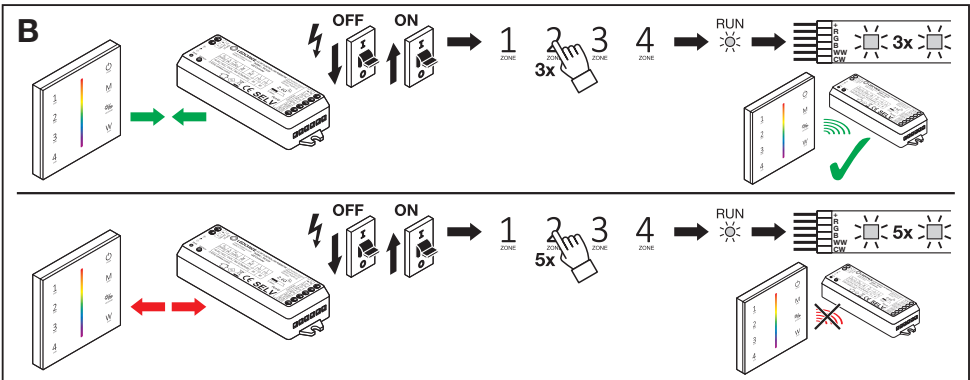

LC RF TOUCH PANEL RGBW

	EAN	l x w x h [mm]	V	Output signal	Control distance	⌈ (°C)
LC RF TOUCH PANEL RGBW	4058075435896	86x86x33	100-240	2.4 GHz	30m	-30...+55

LC RF TOUCH PANEL RGBW

2

LC RF TOUCH PANEL RGBW

3

#23074

Cyan Magenta Yellow Black
score dimension 148 x 210 mm

#23074

Cyan Magenta Yellow Black
score dimension 148 x 210 mm

Technische Unterstützung / Technical support: www.ledvance.com
 Kundenservicecenter / Service Center: kundenservice@ledvance.com
 Deutschland: Tel.: +49 89 780673-660, Fax: +49 89 780670-665
 Österreich: Tel.: +43 1 68068 118 oder 126, Fax: +43 1 68068 7