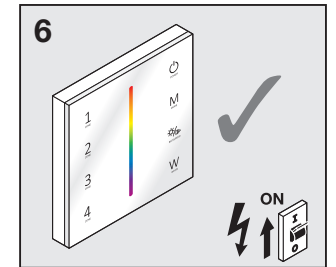

LC RF TOUCH PANEL RGBW

	EAN	l x w x h [mm]	V	Output signal	Control distance	⌈ (°C)
LC RF TOUCH PANEL RGBW	4058075435896	86x86x33	100-240	2.4 GHz	30m	-30...+55

LC RF TOUCH PANEL RGBW

2

LC RF TOUCH PANEL RGBW

3

#23074

Cyan Magenta Yellow Black
score dimension 148 x 210 mm

#23074

Cyan Magenta Yellow Black
score dimension 148 x 210 mm

Technische Unterstützung / Technical support: www.ledvance.com
 Kundenservicecenter / Service Center: kundenservice@ledvance.com
 Deutschland: Tel.: +49 89 780673-660, Fax: +49 89 780670-665
 Österreich: Tel.: +43 1 68068 118 oder 126, Fax: +43 1 68068 7