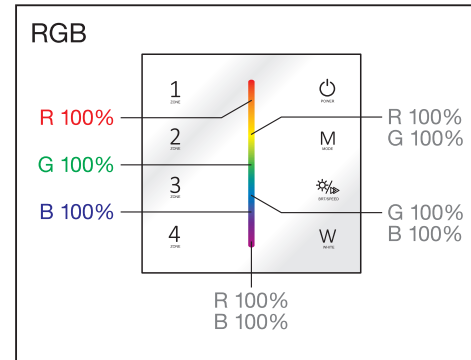

LC RF TOUCH PANEL RGBW

	EAN	l x w x h [mm]	V	Output signal	Control distance	⌈ (°C)
LC RF TOUCH PANEL RGBW	4058075435896	86x86x33	100-240	2.4 GHz	30m	-30...+55

LC RF TOUCH PANEL RGBW

2

LC RF TOUCH PANEL RGBW

3

#23074

Cyan Magenta Yellow Black
score dimension 148 x 210 mm

#23074

Cyan Magenta Yellow Black
score dimension 148 x 210 mm

Technische Unterstützung / Technical support: www.ledvance.com
 Kundenservicecenter / Service Center: kundenservice@ledvance.com
 Deutschland: Tel.: +49 89 780673-660, Fax: +49 89 780670-665
 Österreich: Tel.: +43 1 68068 118 oder 126, Fax: +43 1 68068 7