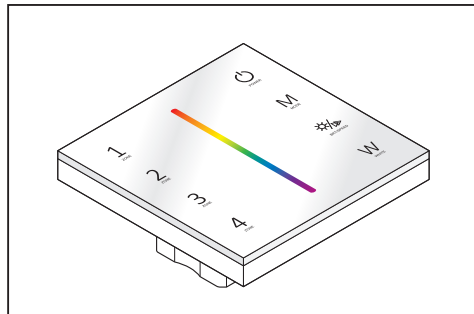

LC RF TOUCH PANEL RGBW

	EAN	l x w x h [mm]	V	Output signal	Control distance	⌈ (°C)
LC RF TOUCH PANEL RGBW	4058075435896	86x86x33	100-240	2.4 GHz	30m	-30...+55

LC RF TOUCH PANEL RGBW

2

LC RF TOUCH PANEL RGBW

3

#23074

Cyan Magenta Yellow Black
score dimension 148 x 210 mm

#23074

Cyan Magenta Yellow Black
score dimension 148 x 210 mm

Technische Unterstützung / Technical support: www.ledvance.com
 Kundenservicecenter / Service Center: kundenservice@ledvance.com
 Deutschland: Tel.: +49 89 780673-660, Fax: +49 89 780670-665
 Österreich: Tel.: +43 1 68068 118 oder 126, Fax: +43 1 68068 7