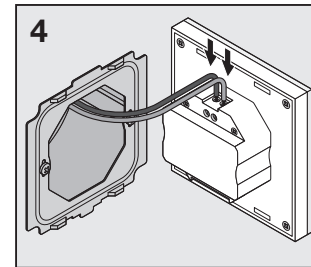

LC RF TOUCH PANEL RGBW

	EAN	l x w x h [mm]	V	Output signal	Control distance	⌈ (°C)
LC RF TOUCH PANEL RGBW	4058075435896	86x86x33	100-240	2.4 GHz	30m	-30...+55

LC RF TOUCH PANEL RGBW

2

LC RF TOUCH PANEL RGBW

3

#23074

Cyan Magenta Yellow Black
score dimension 148 x 210 mm

#23074

Cyan Magenta Yellow Black
score dimension 148 x 210 mm

Technische Unterstützung / Technical support: www.ledvance.com
 Kundenservicecenter / Service Center: kundenservice@ledvance.com
 Deutschland: Tel.: +49 89 780673-660, Fax: +49 89 780670-665
 Österreich: Tel.: +43 1 68068 118 oder 126, Fax: +43 1 68068 7