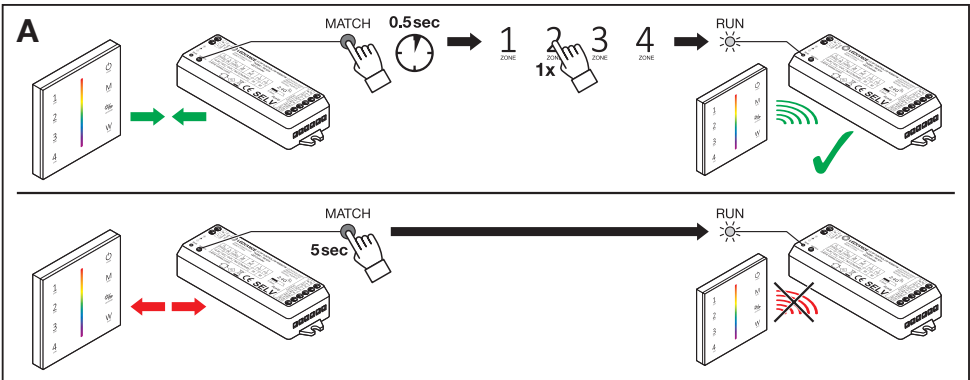

LC RF TOUCH PANEL RGBW

	EAN	l x w x h [mm]	V	Output signal	Control distance	⌈ (°C)
LC RF TOUCH PANEL RGBW	4058075435896	86x86x33	100-240	2.4 GHz	30m	-30...+55

LC RF TOUCH PANEL RGBW

2

LC RF TOUCH PANEL RGBW

3

#23074

Cyan Magenta Yellow Black
score dimension 148 x 210 mm

#23074

Cyan Magenta Yellow Black
score dimension 148 x 210 mm

Technische Unterstützung / Technical support: www.ledvance.com
 Kundenservicecenter / Service Center: kundenservice@ledvance.com
 Deutschland: Tel.: +49 89 780673-660, Fax: +49 89 780670-665
 Österreich: Tel.: +43 1 68068 118 oder 126, Fax: +43 1 68068 7