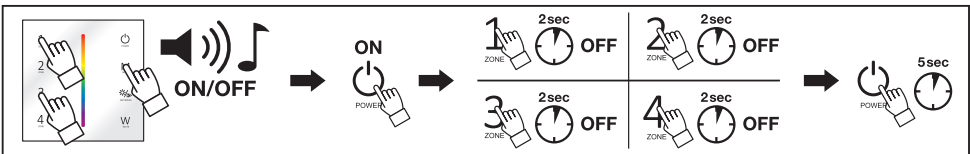

LC RF TOUCH PANEL RGBW

	EAN	l x w x h [mm]	V	Output signal	Control distance	⌈ (°C)
LC RF TOUCH PANEL RGBW	4058075435896	86x86x33	100-240	2.4 GHz	30m	-30...+55

LC RF TOUCH PANEL RGBW

2

LC RF TOUCH PANEL RGBW

3

#23074

Cyan Magenta Yellow Black
score dimension 148 x 210 mm

#23074

Cyan Magenta Yellow Black
score dimension 148 x 210 mm

Technische Unterstützung / Technical support: www.ledvance.com
 Kundenservicecenter / Service Center: kundenservice@ledvance.com
 Deutschland: Tel.: +49 89 780673-660, Fax: +49 89 780670-665
 Österreich: Tel.: +43 1 68068 118 oder 126, Fax: +43 1 68068 7