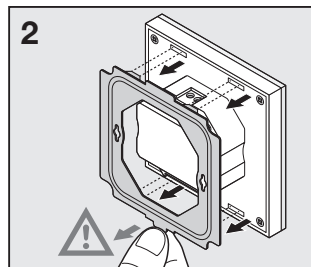

LC RF TOUCH PANEL RGBW

	EAN	l x w x h [mm]	V	Output signal	Control distance	⌈ (°C)
LC RF TOUCH PANEL RGBW	4058075435896	86x86x33	100-240	2.4 GHz	30m	-30...+55

LC RF TOUCH PANEL RGBW

2

LC RF TOUCH PANEL RGBW

3

#23074

Cyan Magenta Yellow Black
score dimension 148 x 210 mm

#23074

Cyan Magenta Yellow Black
score dimension 148 x 210 mm

Technische Unterstützung / Technical support: www.ledvance.com
 Kundenservicecenter / Service Center: kundenservice@ledvance.com
 Deutschland: Tel.: +49 89 780673-660, Fax: +49 89 780670-665
 Österreich: Tel.: +43 1 68068 118 oder 126, Fax: +43 1 68068 7