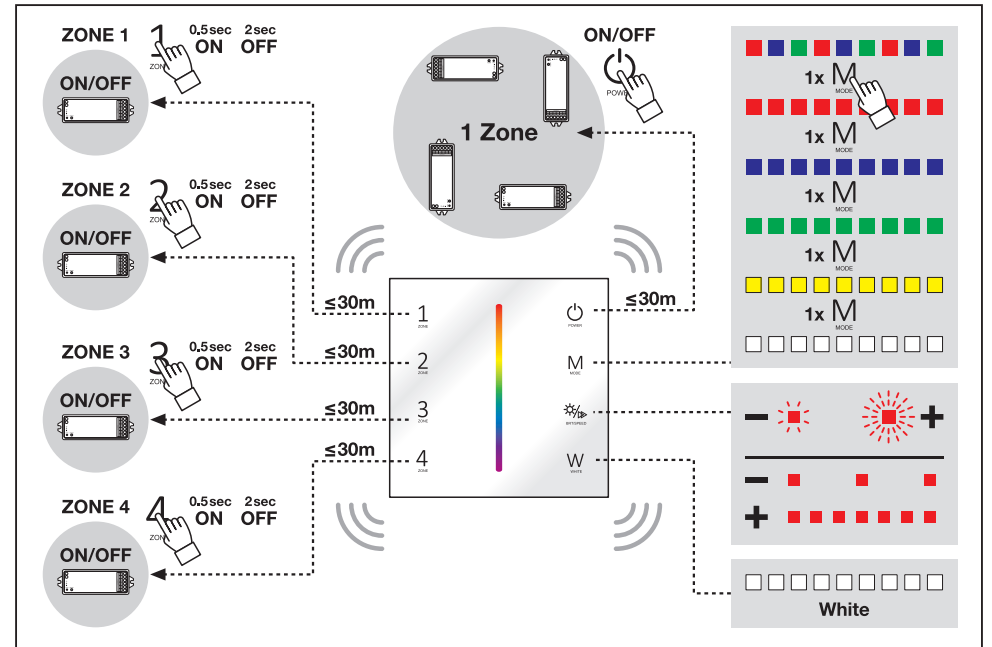

LC RF TOUCH PANEL RGBW

	EAN	l x w x h [mm]	V	Output signal	Control distance	⌈ (°C)
LC RF TOUCH PANEL RGBW	4058075435896	86x86x33	100-240	2.4 GHz	30m	-30...+55

LC RF TOUCH PANEL RGBW

2

LC RF TOUCH PANEL RGBW

3

#23074

Cyan Magenta Yellow Black
score dimension 148 x 210 mm

#23074

Cyan Magenta Yellow Black
score dimension 148 x 210 mm

Technische Unterstützung / Technical support: www.ledvance.com
 Kundenservicecenter / Service Center: kundenservice@ledvance.com
 Deutschland: Tel.: +49 89 780673-660, Fax: +49 89 780670-665
 Österreich: Tel.: +43 1 68068 118 oder 126, Fax: +43 1 68068 7