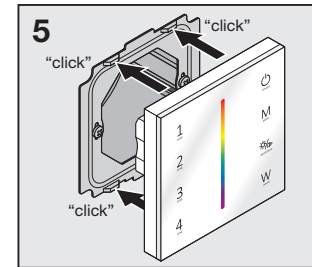

LC RF TOUCH PANEL RGBW

	EAN	l x w x h [mm]	V	Output signal	Control distance	⌈ (°C)
LC RF TOUCH PANEL RGBW	4058075435896	86x86x33	100-240	2.4 GHz	30m	-30...+55

LC RF TOUCH PANEL RGBW

2

LC RF TOUCH PANEL RGBW

3

#23074

Cyan Magenta Yellow Black
score dimension 148 x 210 mm

#23074

Cyan Magenta Yellow Black
score dimension 148 x 210 mm

Technische Unterstützung / Technical support: www.ledvance.com
 Kundenservicecenter / Service Center: kundenservice@ledvance.com
 Deutschland: Tel.: +49 89 780673-660, Fax: +49 89 780670-665
 Österreich: Tel.: +43 1 68068 118 oder 126, Fax: +43 1 68068 7