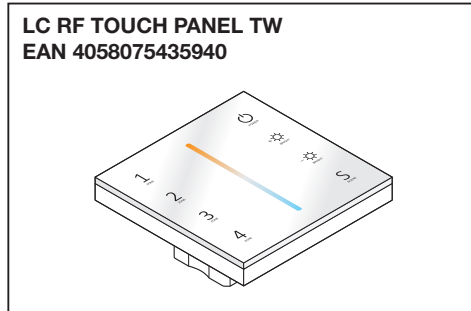

LC RF TOUCH PANEL RGBW

	EAN	l x w x h [mm]	V	Output signal	Control distance	⌈ (°C)
LC RF TOUCH PANEL RGBW	4058075435896	86x86x33	100-240	2.4 GHz	30m	-30...+55

LC RF TOUCH PANEL RGBW

2

LC RF TOUCH PANEL RGBW

3

#23074

Cyan Magenta Yellow Black
score dimension 148 x 210 mm

#23074

Cyan Magenta Yellow Black
score dimension 148 x 210 mm

Technische Unterstützung / Technical support: www.ledvance.com
 Kundenservicecenter / Service Center: kundenservice@ledvance.com
 Deutschland: Tel.: +49 89 780673-660, Fax: +49 89 780670-665
 Österreich: Tel.: +43 1 68068 118 oder 126, Fax: +43 1 68068 7