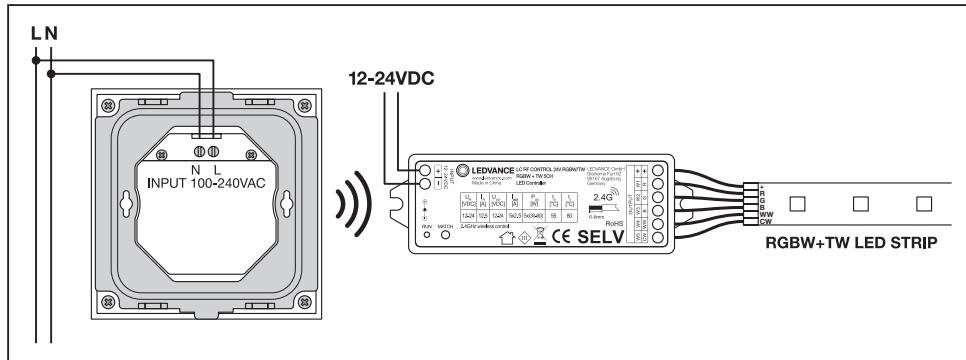

LC RF TOUCH PANEL RGBW

	EAN	l x w x h [mm]	V	Output signal	Control distance	⌈ (°C)
LC RF TOUCH PANEL RGBW	4058075435896	86x86x33	100-240	2.4 GHz	30m	-30...+55

LC RF TOUCH PANEL RGBW

2

LC RF TOUCH PANEL RGBW

3

#23074

Cyan Magenta Yellow Black
score dimension 148 x 210 mm

#23074

Cyan Magenta Yellow Black
score dimension 148 x 210 mm

Technische Unterstützung / Technical support: www.ledvance.com
 Kundenservicecenter / Service Center: kundenservice@ledvance.com
 Deutschland: Tel.: +49 89 780673-660, Fax: +49 89 780670-665
 Österreich: Tel.: +43 1 68068 118 oder 126, Fax: +43 1 68068 7