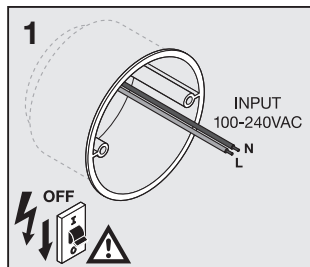

LC RF TOUCH PANEL RGBW

	EAN	l x w x h [mm]	V	Output signal	Control distance	⌈ (°C)
LC RF TOUCH PANEL RGBW	4058075435896	86x86x33	100-240	2.4 GHz	30m	-30...+55

LC RF TOUCH PANEL RGBW

2

LC RF TOUCH PANEL RGBW

3

#23074

Cyan Magenta Yellow Black
score dimension 148 x 210 mm

#23074

Cyan Magenta Yellow Black
score dimension 148 x 210 mm

Technische Unterstützung / Technical support: www.ledvance.com
 Kundenservicecenter / Service Center: kundenservice@ledvance.com
 Deutschland: Tel.: +49 89 780673-660, Fax: +49 89 780670-665
 Österreich: Tel.: +43 1 68068 118 oder 126, Fax: +43 1 68068 7