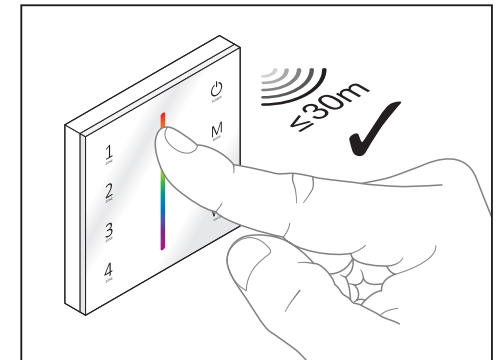

LC RF TOUCH PANEL RGBW

	EAN	l x w x h [mm]	V	Output signal	Control distance	⌈ (°C)
LC RF TOUCH PANEL RGBW	4058075435896	86x86x33	100-240	2.4 GHz	30m	-30...+55

LC RF TOUCH PANEL RGBW

2

LC RF TOUCH PANEL RGBW

3

#23074

Cyan Magenta Yellow Black
score dimension 148 x 210 mm

#23074

Cyan Magenta Yellow Black
score dimension 148 x 210 mm

Technische Unterstützung / Technical support: www.ledvance.com
 Kundenservicecenter / Service Center: kundenservice@ledvance.com
 Deutschland: Tel.: +49 89 780673-660, Fax: +49 89 780670-665
 Österreich: Tel.: +43 1 68068 118 oder 126, Fax: +43 1 68068 7