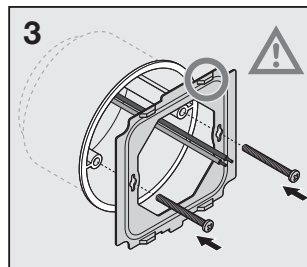

LC RF TOUCH PANEL RGBW

	EAN	l x w x h [mm]	V	Output signal	Control distance	⌈ (°C)
LC RF TOUCH PANEL RGBW	4058075435896	86x86x33	100-240	2.4 GHz	30m	-30...+55

LC RF TOUCH PANEL RGBW

2

LC RF TOUCH PANEL RGBW

3

#23074

Cyan Magenta Yellow Black
score dimension 148 x 210 mm

#23074

Cyan Magenta Yellow Black
score dimension 148 x 210 mm

Technische Unterstützung / Technical support: www.ledvance.com
 Kundenservicecenter / Service Center: kundenservice@ledvance.com
 Deutschland: Tel.: +49 89 780673-660, Fax: +49 89 780670-665
 Österreich: Tel.: +43 1 68068 118 oder 126, Fax: +43 1 68068 7