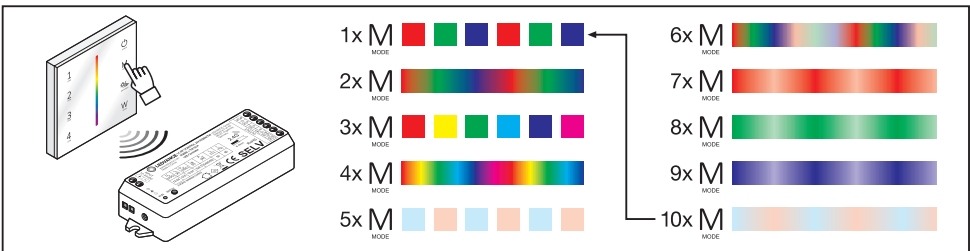

LC RF TOUCH PANEL RGBW

	EAN	l x w x h [mm]	V	Output signal	Control distance	⌈ (°C)
LC RF TOUCH PANEL RGBW	4058075435896	86x86x33	100-240	2.4 GHz	30m	-30...+55

LC RF TOUCH PANEL RGBW

2

LC RF TOUCH PANEL RGBW

3

#23074

Cyan Magenta Yellow Black
score dimension 148 x 210 mm

#23074

Cyan Magenta Yellow Black
score dimension 148 x 210 mm

Technische Unterstützung / Technical support: www.ledvance.com
 Kundenservicecenter / Service Center: kundenservice@ledvance.com
 Deutschland: Tel.: +49 89 780673-660, Fax: +49 89 780670-665
 Österreich: Tel.: +43 1 68068 118 oder 126, Fax: +43 1 68068 7