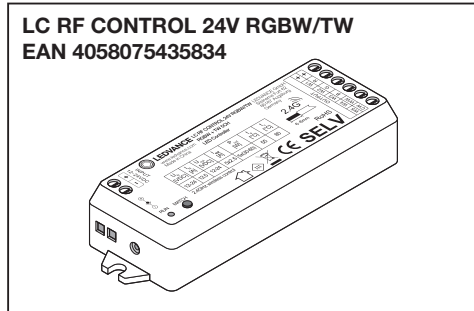

LC RF TOUCH PANEL RGBW

	EAN	l x w x h [mm]	V	Output signal	Control distance	⌈ (°C)
LC RF TOUCH PANEL RGBW	4058075435896	86x86x33	100-240	2.4 GHz	30m	-30...+55

LC RF TOUCH PANEL RGBW

2

LC RF TOUCH PANEL RGBW

3

#23074

Cyan Magenta Yellow Black
score dimension 148 x 210 mm

#23074

Cyan Magenta Yellow Black
score dimension 148 x 210 mm

Technische Unterstützung / Technical support: www.ledvance.com
 Kundenservicecenter / Service Center: kundenservice@ledvance.com
 Deutschland: Tel.: +49 89 780673-660, Fax: +49 89 780670-665
 Österreich: Tel.: +43 1 68068 118 oder 126, Fax: +43 1 68068 7