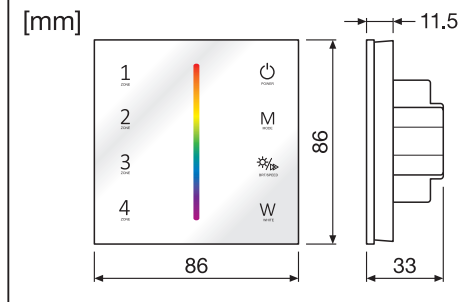

LC RF TOUCH PANEL RGBW

	EAN	l x w x h [mm]	V	Output signal	Control distance	⌈ (°C)
LC RF TOUCH PANEL RGBW	4058075435896	86x86x33	100-240	2.4 GHz	30m	-30...+55

LC RF TOUCH PANEL RGBW

2

LC RF TOUCH PANEL RGBW

3

#23074

Cyan Magenta Yellow Black
score dimension 148 x 210 mm

#23074

Cyan Magenta Yellow Black
score dimension 148 x 210 mm

Technische Unterstützung / Technical support: www.ledvance.com
 Kundenservicecenter / Service Center: kundenservice@ledvance.com
 Deutschland: Tel.: +49 89 780673-660, Fax: +49 89 780670-665
 Österreich: Tel.: +43 1 68068 118 oder 126, Fax: +43 1 68068 7