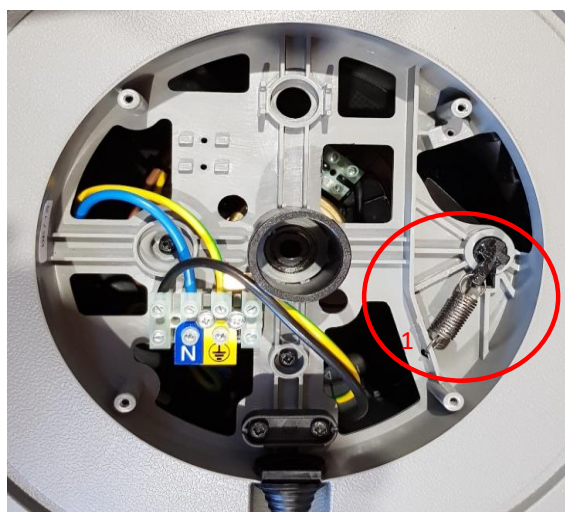

Ändring från fritt rullande vinda till låsning varje 50 cm.

Skruva bort locket

Lossa fjädern vid läge 1

Flytta fjädern till läge 2