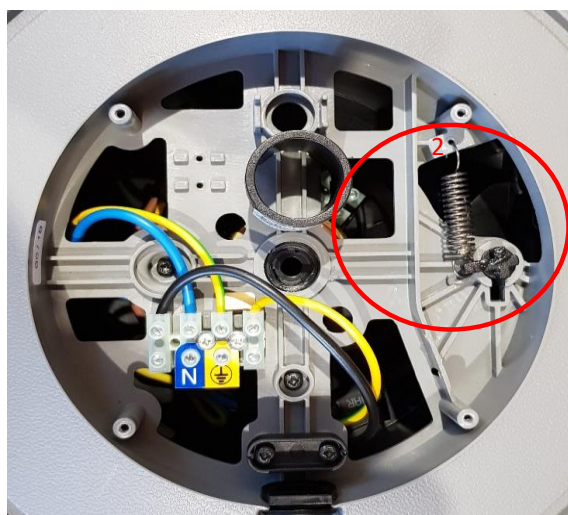

Ändring från fritt rullande vinda till låsning varje 50 cm.

Skruva bort locket

Lossa fjädern vid läge 1

Flytta fjädern till läge 2