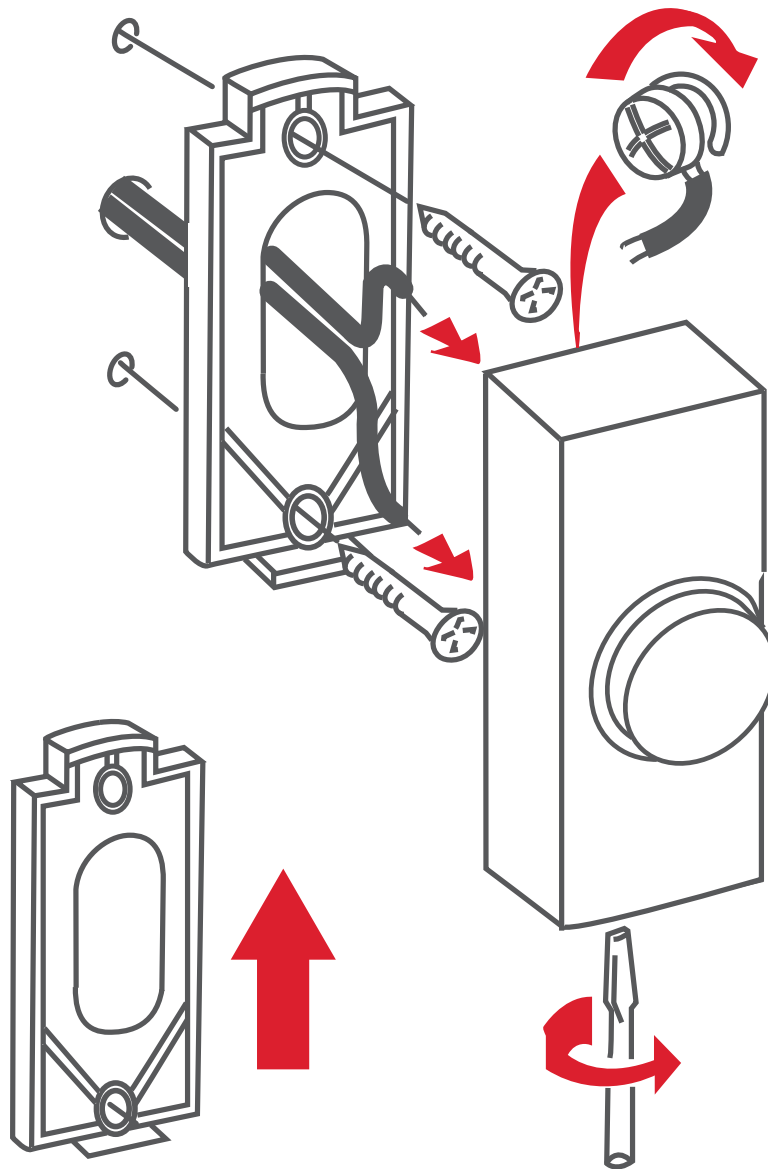

D630

1-24V 2A

- | | | | | |
|------------------------------------|------------------------------------|---------------------------------|----------------------------------|------------------------|
| EN Trouble shooting | DE Fehlerbehebung | FR Dépannage | NL Probleemoplossing | FI Vianmääritys |
| DK Problemløsning | IT Risoluzione dei problemi | ES Solución de problemas | PT Resolução de problemas | |
| GR Αντιμετώπιση προβλημάτων | SE Felsökning | | | |