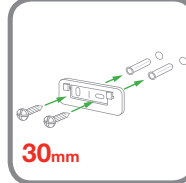

15mm

CR2032

x1

6mm

Getting started **DE** Erste Schritte **FR** Démarrage **NL** Aan de slag **FI** Aloitusopas **DK** Kom i gang  
 Operazioni preliminari **ES** Para empezar **PT** Para começar **GR** Πρώτα βήματα **SE** Kom igång

x1

x1

4x AA/LR6

30mm

x1

CR2032

15mm

GB Optional features DE Optionale Funktionen  
 FR Options disponibles NL Opties PT Valinnaiset ominaisuudet  
 UK Valgfrie funksjoner IT Funzionalità opzionali  
 ES Opciones disponibles PT Funções opcionais  
 GR Προαιρετικές λειτουργίες πρόσθετων DE Möjliga funktioner