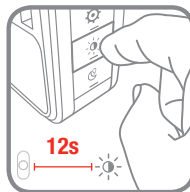

GB Linking DE Einlernen FR Programmation
NL Verknüpfung PT Linkittäminen UK Forbinde
IT Collegamento ES Enlace
PT Programação GR Ουπόδεση DE Länkning