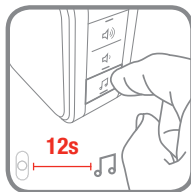

GB Linking DE Einlernen FR Programmation
NL Verknüpfung PT Linkittäminen UK Forbinde
IT Collegamento ES Enlace
PT Programação GR Ουπόδεση DE Länkning