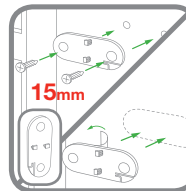

x1

x1

4x AA/LR6

30mm

x1

CR2032

15mm

GB Optional features DE Optionale Funktionen  
 FR Options disponibles NL Opties PT Valinnaiset ominaisuudet  
 UK Valgfrie funksjoner IT Funzionalità opzionali  
 ES Opciones disponibles PT Funções opcionais  
 GR Προαιρετικές λειτουργίες πρόσθετων DE Möjliga funktioner