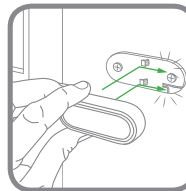

x1

x1

4x AA/LR6

30mm

x1

CR2032

15mm

GB Optional features DE Optionale Funktionen  
 FR Options disponibles NL Opties PT Valinnaiset ominaisuudet  
 UK Valgfrie funksjoner IT Funzionalità opzionali  
 ES Opciones disponibles PT Funções opcionais  
 GR Προαιρετικές λειτουργίες πρόσθετων DE Möjliga funktioner