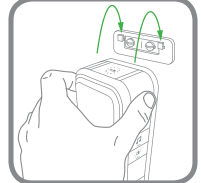

x1

x1

4x AA/LR6

30mm

x1

CR2032

15mm

GB Optional features DE Optionale Funktionen  
 FR Options disponibles NL Opties PT Valinnaiset ominaisuudet  
 UK Valgfrie funksjoner IT Funzionalità opzionali  
 ES Opciones disponibles PT Funções opcionais  
 GR Προαιρετικές λειτουργίες πρόσθετων DE Möjliga funktioner