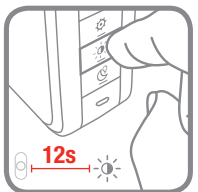

Hello	Ding Dong	Westminster	Marimba	Piano	Bell	Telephone	Soft Alert
64	•	•					•	•
66	•	•	•	•			•	•
68	•	•	•	•	•	•	•	•