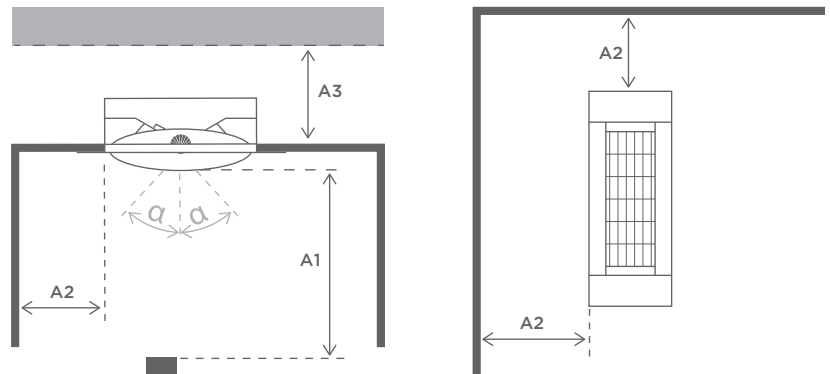

MONTERING

High-end värmelampa för säker, diskret och exklusiv inbyggnad. Den ultimata inbyggnadslösningen.

Takmontage - inbyggnad

A1: Avstånd till värmeområde:	900 mm
A2: Avstånd till vägg:	350 mm
A3: Inbyggnadshöjd:	> 100 mm
Tjocklek takplatta:	10-25 mm
Håltagning längd:	850 mm
Håltagning bredd:	280 mm
Lutningsvinkel:	+/-20°

**Rekommenderad
installationshöjd** 1,8-2,5 meter

Tillbehör

Önskar du att fjärrstyra din AIR⁺ 2000 In-ceiling har du flera möjligheter:

- ARC för reglering via den handhållna ARC-fjärrkontrollen.
- BTC för reglering via Solamagics app ConnectMe, med din smartphone (tillgänglig till iOS och Android).
- IO Homecontrol för full integration med andra IO Homecontrol-produkter som tex SOMFY och VELUX.

Som med alla AIR⁺-värmelampor, har du med AIR⁺ 2000 In-ceiling möjlighet att välja till olika egenskaper, så du får en lösning som passar dig till 100%.

- Flänsen - den synliga delen på takplattan/-inbyggnadsramen - kan anpassas ända ner till 25 mm som tillval.
- Och du har naturligtvis möjlighet att beställa din AIR⁺ 2000 In-ceiling värmelampa i den RAL-färg du önskar - för perfekt integration till ditt hus eller terrass.

Garanti

Solamagic AIR⁺ produkter omfattas av 5 års garanti. Vi åtgärdar skador och defekter utan kostnad om skadan bevisligen orsakats av fabriktionsfel och anmäls inom 5 år från leveransdatumet. Garantiåtagandet gäller ej för små och mindre avvikelser från ursprungsskicket om dessa ej påverkar apparatens funktion eller om skadorna uppkommer genom onormala miljöförhållande eller icke korrekta driftförhållanden. Garantin omfattar ej heller felaktig användning av apparaten - inklusive felaktig installation eller försummelse av instruktionerna i produktens bruksanvisning. För övrigt hänvisar vi till våra garantivillkor på www.solamagic.se