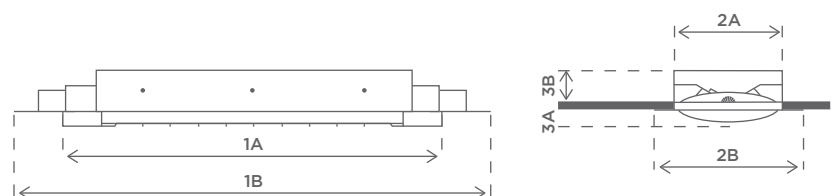

Godkännanden: Kvalitetskontrollerat/-godkänt av TüV

Vikt: 10,21 kg

Installation: För inbyggnad i tak.

Ampere förbrukning: 8,7 amp v/230 v
Min. säkring 10 amp

Dimensioner

1a Längd:	746 mm
1b Längd, totalt:	900 mm
2a Bredd:	215 mm
2b Bredd, totalt:	370 mm
3a Höjd, synlig	31 mm
3b Höjd, bakom takplatta:	82 mm*

*Fläns på ner till 25mm kan beställas mot extra kostnad.

MONTERING

High-end värmelampa för säker, diskret och exklusiv inbyggnad. Den ultimata inbyggnadslösningen.

Takmontage - inbyggnad

A1: Avstånd till värmeområde:	900 mm
A2: Avstånd till vägg:	350 mm
A3: Inbyggnadshöjd:	> 100 mm
Tjocklek takplatta:	10-25 mm
Håltagning längd:	850 mm
Håltagning bredd:	280 mm
Lutningsvinkel:	+/-20°