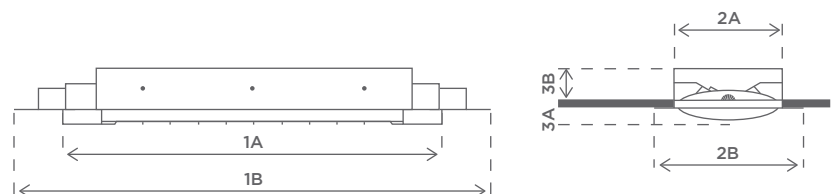

Godkännanden: Kvalitetskontrollerat/-godkänt av TÜV

Vikt: 10,21 kg

Installation: För inbyggnad i tak

Ampere förbrukning: 10,8 amp v/230 v
Min. säkring 13 amp

Dimensioner

1a Längd:	746 mm
1b Längd, totalt:	900 mm
2a Bredd:	215 mm
2b Bredd, totalt:	370 mm
3a Höjd, synlig	31 mm
3b Höjd, bakom takplatta:	82 mm*

* Fläns kan beställas ner till 25 mm, mot en extra kostnad.

MONTERING

High-end värmelampa för säker, diskret och exklusiv inbyggnad. Den ultimata inbyggnadslösningen.

Takmontage - inbyggnad

A1: Avstånd till värmeområde: 900 mm
A2: Avstånd till vägg: 350 mm
A3: Inbyggnadshöjd: > 100 mm
Tjocklek takplatta: 10-25 mm
Håltagning längd: 850 mm
Håltagning bredd: 280 mm
Lutningsvinkel: +/-20°