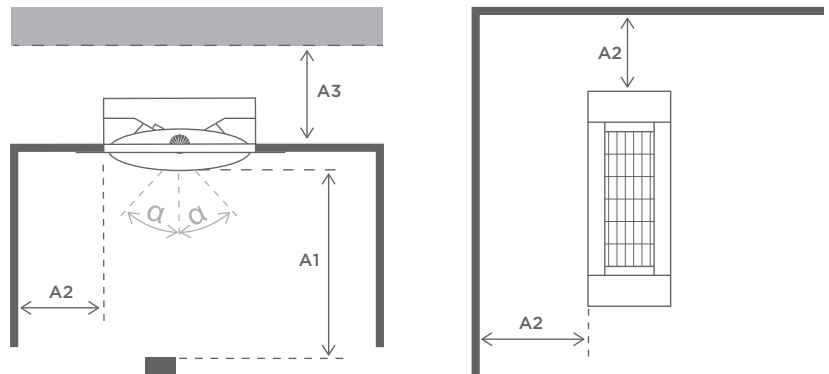

MONTERING

High-end värmelampa för säker, diskret och exklusiv inbyggnad. Den ultimata inbyggnadslösningen.

Takmontage - inbyggnad

A1: Avstånd till värmeområde: 900 mm
A2: Avstånd till vägg: 350 mm
A3: Inbyggnadshöjd: > 100 mm
Tjocklek takplatta: 10-25 mm
Håltagning längd: 850 mm
Håltagning bredd: 280 mm
Lutningsvinkel: +/-20°

**Rekommenderad
installationshöjd** 2,1-2,9 meter
(minimum 1,8 m)

Tillbehör

Önskar du att fjärrstyra din PREMIUM⁺ 2500 In-ceiling har du flera möjligheter:

- ARC för reglering via den handhållna ARC-fjärrkontrollen.
- BTC för reglering via Solamagics app ConnectMe®, med din smartphone (tillgänglig till iOS och Android).
- IO Homecontrol för full integration med andra IO Homecontrol-produkter som tex SOMFY och VELUX.

Som med alla PREMIUM⁺-värmelampor, har du med PREMIUM⁺ 2500 In-ceiling möjlighet att välja till olika egenskaper, så du får en lösning som passar dig till 100%.

- Flänsen - den synliga delen på takplattan/-inbyggnadsramen - kan anpassas ända ner till 25 mm som tillval.
- Och du har naturligtvis möjlighet att beställa din PREMIUM⁺ 2500 In-ceiling värmelampa i den RAL-färg du önskar - för perfekt integration till ditt hus eller terrass.

Garanti

Solamagic PREMIUM⁺ produkter omfattas av 5 års garanti. Vi åtgärdar skador och defekter utan kostnad om skadan bevisligen orsakats av fabrikationsfel och anmälts inom 5 år från leveransdatumet. Garantiåtagandet gäller ej för små och mindre avvikelser från ursprungsskicket om dessa ej påverkar apparatens funktion eller om skadorna uppkommer genom onormala miljöförhållande eller icke korrekta driftförhållanden. Garantin omfattar ej heller felaktig användning av apparaten - inklusive felaktig installation eller försummelse av instruktionerna i produktens bruksanvisning. För övrigt hänvisar vi till våra garantivillkor på www.solamagic.se