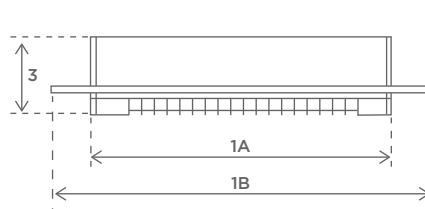

Dimensioner

1a Längd:	444 mm
1b Total längd:	690 mm
2a Bredd:	144 mm
2b Bredd:	325 mm
3 Höjd:	110 mm
Lutningsvinkel:	+/- 10°

MONTERING

High-performance värmelampa
för diskret inbyggnad i tak.

Takmontage

A1: Avstånd till värmeområde	700 mm
A2: Avstånd till vägg 1	350 mm
A3: Avstånd till vägg 2	200 mm
A4: Inbyggnadshöjd:	200 mm
Taktjocklek, max:	16 mm
Hålmått längd:	650 mm
Hålmått bredd:	300 mm
Lutningsvinkel:	+/-10°

**Rekommenderad
installationshöjd:** 1,8 - 2,5 meter

 A4 Gäller vid normal luftcirkulation i området.
Vid hermetiskt tillslutet utrymme ökas mått A4 till 350 mm.

Solamagics In-Ceiling produkter är även anpassade för inomhusbruk.
Till modultak kan Solamagic leverera i måtten 625x625 mm och 600x600 mm.