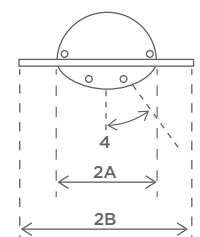

Dimensioner

1a Längd:	444 mm
1b Total längd:	690 mm
2a Bredd:	144 mm
2b Bredd:	325 mm
3 Höjd:	110 mm
Lutningsvinkel:	+/- 10°

MONTERING

High-performance värmelampa
för diskret inbyggnad i tak.

Takmontage

A1: Avstånd till värmeområde	700 mm
A2: Avstånd till vägg 1	350 mm
A3: Avstånd till vägg 2	200 mm
A4: Inbyggnadshöjd:	200 mm
Taktjocklek, max:	16 mm
Hålmått längd:	650 mm
Hålmått bredd:	300 mm
Lutningsvinkel:	+/-10°