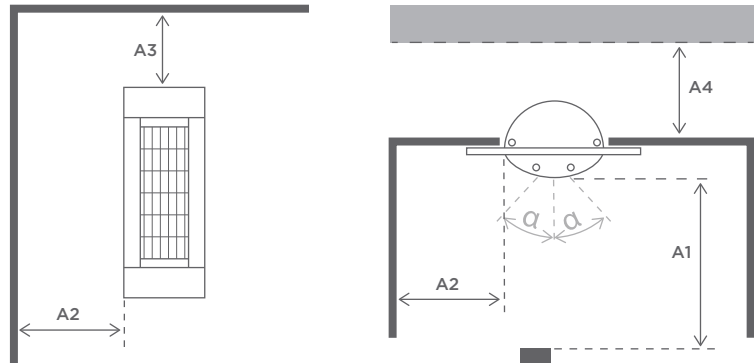

Dimensioner

1a Längd:	444 mm
1b Total längd:	690 mm
2a Bredd:	144 mm
2b Bredd:	325 mm
3 Höjd:	110 mm
Lutningsvinkel:	+/- 10°

MONTERING

High-performance värmelampa
för diskret inbyggnad i tak.

Takmontage

A1: Avstånd till värmeområde	700 mm
A2: Avstånd till vägg 1	350 mm
A3: Avstånd till vägg 2	200 mm
A4: Inbyggnadshöjd:	200 mm
Taktjocklek, max:	16 mm
Hålmått längd:	650 mm
Hålmått bredd:	300 mm
Lutningsvinkel:	+/-10°

**Rekommenderad
installationshöjd:** 1,8 - 2,5 meter

 A4 Gäller vid normal luftcirkulation i området.
Vid hermetiskt tillslutet utrymme ökas mått A4 till 350 mm.

Solamagics In-Ceiling produkter är även anpassade för inomhusbruk.
Till modultak kan Solamagic leverera i måtten 625x625 mm och 600x600 mm.