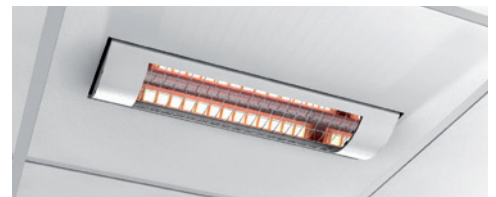

Värmereglering

Solamagic kan leverera olika typer av värmeregleringslösningar. Styr din In-Ceiling värmelampa från sin smartphone/tablet,
din dator eller fjärrkontroll. Eller koppla dem till ett tidur, och/eller en temperatursensor. (Extrautrustning mot pristillägg).

Garanti

Solamagic ECO⁺PRO produkter omfattas av 5 års garanti. Vi åtgärdar skador och defekter utan kostnad om skadan bevisligen orsakats av fabriktionsfel och anmälts inom 5 år från leveransdatumet. Garantiåtagandet gäller ej för små och mindre avvikelser från ursprungsskicket om dessa ej påverkar apparatens funktion eller om skadorna uppkommer genom onormala miljöförhållande eller icke korrekta driftförhållanden. Garantin omfattar ej heller felaktig användning av apparaten - inklusive felaktig installation eller försummelse av instruktionerna i produktens bruksanvisning. För övrigt hänvisar vi till våra garantivillkor på www.solamagic.se.