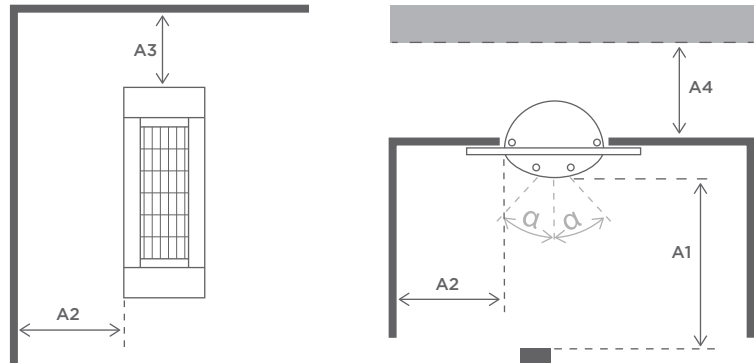

Dimensioner

1a Längd:	444 mm
1b Total längd:	690 mm
2a Bredd:	144 mm
2b Bredd:	325 mm
3 Höjd:	110 mm
4 Lutningsvinkel:	+/- 10°

MONTERING

Värmelampor för diskret inbyggnad i tak.

Takmontage

A1: Avstånd till värmeområde	600 mm
A2: Avstånd till vägg 1	300 mm
A3: Avstånd till vägg 2	200 mm
A4: Inbyggnadshöjd:	200 mm
Taktjocklek, max:	16 mm
Hålmått längd:	650 mm
Hålmått bredd:	300 mm
Lutningsvinkel:	+/-10°

Rekommenderad installationshöjd: 1,8 - 2,1 meter

! A4 Gäller vid normal luftcirkulation i området.
Vid hermetiskt tillslutet utrymme ökas mått A4 till 350 mm.

Solamagics In-Ceiling produkter är även anpassade för inomhusbruk.
Till modultak kan Solamagic leverera i måtten 625x625 mm och 600x600 mm.