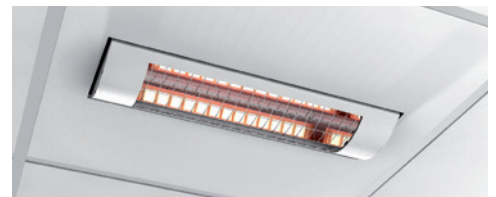

Värmereglering

Solamagic kan leverera olika typer av värmeregleringslösningar. Styr din In-Ceiling värmelampa från sin smartphone/tablet, din dator eller fjärrkontroll. Eller koppla dem till ett tidur, och/eller en temperatursensor. (Extrautrustning mot pristillägg).

Garanti

Solamagic ECO⁺PRO produkter omfattas av 5 års garanti. Vi åtgärdar skador och defekter utan kostnad om skadan bevisligen orsakats av fabriktionsfel och anmälts inom 5 år från leveransdatumet. Garantiåtagandet gäller ej för små och mindre avvikelser från ursprungsskicket om dessa ej påverkar apparatens funktion eller om skadorna uppkommer genom onormala miljöförhållande eller icke korrekta driftsförhållanden. Garantin omfattar ej heller felaktig användning av apparaten - inklusive felaktig installation eller försummelse av instruktionerna i produktens bruksanvisning. För övrigt hänvisar vi till våra garantivillkor på www.solamagic.se.