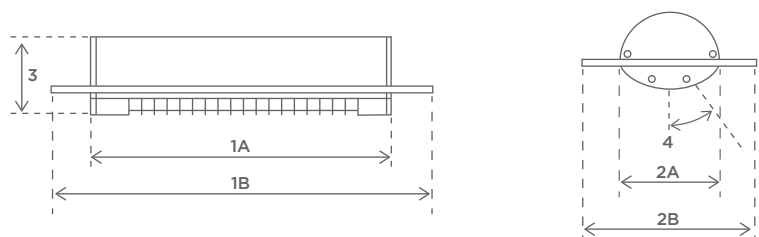

Dimensioner

1a Längd:	444 mm
1b Total längd:	690 mm
2a Bredd:	144 mm
2b Bredd:	325 mm
3 Höjd:	110 mm
4 Lutningsvinkel:	+/- 10°

MONTERING

Värmelampor för diskret inbyggnad i tak.

Takmontage

A1: Avstånd till värmeområde	600 mm
A2: Avstånd till vägg 1	300 mm
A3: Avstånd till vägg 2	200 mm
A4: Inbyggnadshöjd:	200 mm
Taktjocklek, max:	16 mm
Hålmått längd:	650 mm
Hålmått bredd:	300 mm
Lutningsvinkel:	+/-10°