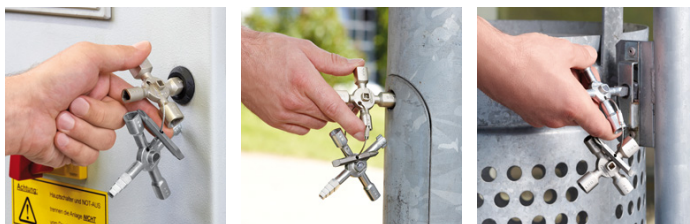

## KNIPEX TwinKey® för vanliga skåp- och avstängningssystem

PATENTED

- 10 profiler. 2 kryss. 1 nyckel.
- Alla vanliga låssystem.
- Multifunktionell nyckel för manövrering av stängningssystem inom områdena byggnadsteknik (vvs, klimat- och ventilationsteknik, elteknik), gas- och vattenförsörjning och avstängningssystem
- 8-armsversion: 2 kryssnycklar, förbundna med magneter för platsbesparing
- Reversibel bit: spår 1,0 x 7 mm och krysspår PH2
- Nyckel och reversibel bit kopplade med stabil vajer i rostfritt stål
- Högkvalitets ytbeläggning
- Viktoptimerad zinkpressgjutgodskonstruktion

### Genomtänkt utrustning, högkvalitativ konstruktion.

Den åttaarmade KNIPEX TwinKey® består av två kors som hålls ihop med en magnet.

Artikelnummer	00 11 01
EAN	4003773074670
Kapacitet fyrkant mm	5 / 6 - 7 / 8 - 9 / 10 - 11
Kapacitet dubbelbit mm	3 - 5
Kapacitet halvmåne mm	6
Kapacitet fyrkant med steg mm	6 - 9
Kapacitet trekant mm	7 - 8 / 9 - 10 / 11 - 12
Längd mm	92
Vikt netto g	135