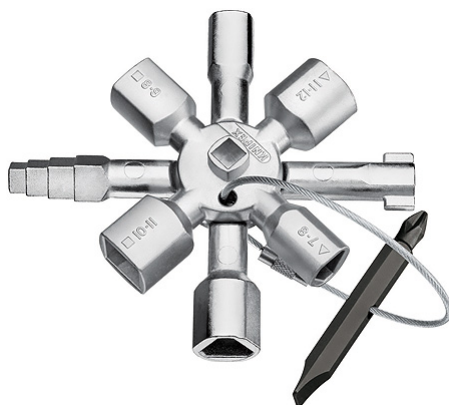

## KNIPEX TwinKey® för vanliga skåp- och avstängningssystem

PATENTED

- 10 profiler. 2 kryss. 1 nyckel.
- Alla vanliga låssystem.
- Multifunktionell nyckel för manövrering av stängningssystem inom områdena byggnadsteknik (vvs, klimat- och ventilationsteknik, elteknik), gas- och vattenförsörjning och avstängningssystem
- 8-armsversion: 2 kryssnycklar, förbundna med magneter för platsbesparing
- Reversibel bit: spår 1,0 x 7 mm och krysspår PH2
- Nyckel och reversibel bit kopplade med stabil vajer i rostfritt stål
- Högkvalitets ytbeläggning
- Viktoptimerad zinkpressgjutgodskonstruktion

### Genomtänkt utrustning, högkvalitativ konstruktion.

Den åttaarmade KNIPEX TwinKey® består av två kors som hålls ihop med en magnet.

Artikelnummer	00 11 01
EAN	4003773074670
Kapacitet fyrkant mm	5 / 6 - 7 / 8 - 9 / 10 - 11
Kapacitet dubbelbit mm	3 - 5
Kapacitet halvmåne mm	6
Kapacitet fyrkant med steg mm	6 - 9
Kapacitet trekant mm	7 - 8 / 9 - 10 / 11 - 12
Längd mm	92
Vikt netto g	135