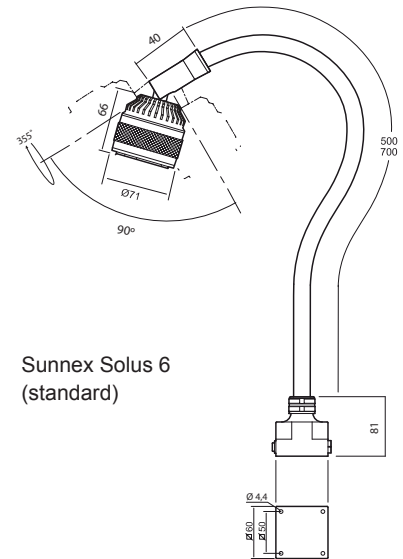

Lamphuvudet är tillverkat i aluminium som ger god värmeavledning samt skydd mot slag och yttre påverkan i industrimiljöer.

Kundanpassningar kan göras mot förfrågan.

Funktioner :

- Livslängd > 30.000h
- 50 eller 70 cm arm med led IP20 12-24V (Standard)
- 50 eller 70 cm arm utan led IP65 12-24V
- Plugin AC/DC-Adapter 230/12V IP44, finns som tillbehör

Teknisk specifikation

Anslutningspänning	12-24V AC/DC, 2m sladdstäl (100-240VAC Plugin AC/DC-adapter finns, IP44)
Effektförbrukning	5,5 W
Armlängd	500 eller 700 mm
Färg	Svart
Färgtemperatur	4000K
IP-Klass	IP20/IP65
Skyddsklass	Klass III
Ljusbild	10° std, 25° och 40° som tillbehör
Ljusutbyte	300Lm, 30.600Lx på 50cm avstånd (10°)
Färgåtergivningindex	CRI: 92
Vikt	1,2kg 50cm, 1,4kg 70cm
Livslängd	>30.000h

Modell	Arm	Anslutning	Annat	Art. nr.
Solus 6	500 mm	12-24V AC/DC	Led	33610
			IP65	33605
	700 mm	12-24V AC/DC	Led	33630
			IP65	33625

Sunnex Solus 6
(standard)

Sunnex Solus 6
(IP65)

Spänningsförsörjning

Plug-in Adapter för Europa 230V
33901