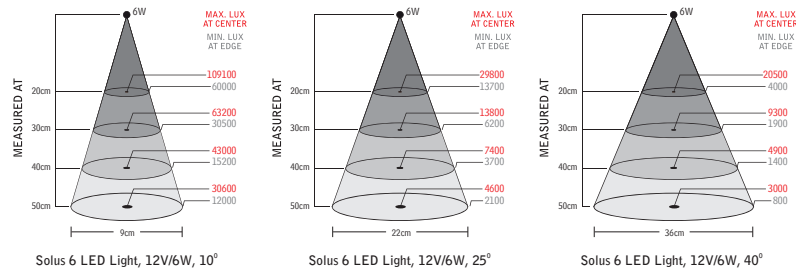

Teknisk specifikation

Anslutningspänning	12-24V AC/DC, 2m sladdstäl (100-240VAC Plugin AC/DC-adapter finns, IP44)
Effektförbrukning	5,5 W
Armlängd	500 eller 700 mm
Färg	Svart
Färgtemperatur	4000K
IP-Klass	IP20/IP65
Skyddsklass	Klass III
Ljusbild	10° std, 25° och 40° som tillbehör
Ljusutbyte	300Lm, 30.600Lx på 50cm avstånd (10°)
Färgåtergivningindex	CRI: 92
Vikt	1,2kg 50cm, 1,4kg 70cm
Livslängd	>30.000h