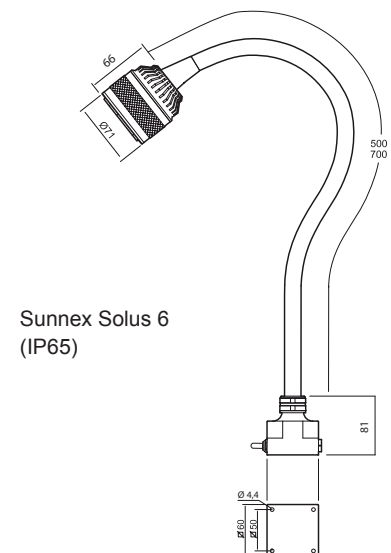

Lamphuvudet är tillverkat i aluminium som ger god värmeavledning samt skydd mot slag och yttre påverkan i industrimiljöer.

Kundanpassningar kan göras mot förfrågan.

Funktioner :

- Livslängd > 30.000h
- 50 eller 70 cm arm med led IP20 12-24V (Standard)
- 50 eller 70 cm arm utan led IP65 12-24V
- Plugin AC/DC-Adapter 230/12V IP44, finns som tillbehör

Teknisk specifikation

Anslutningspänning	12-24V AC/DC, 2m sladdstäl (100-240VAC Plugin AC/DC-adapter finns, IP44)
Effektförbrukning	5,5 W
Armlängd	500 eller 700 mm
Färg	Svart
Färgtemperatur	4000K
IP-Klass	IP20/IP65
Skyddsklass	Klass III
Ljusbild	10° std, 25° och 40° som tillbehör
Ljusutbyte	300Lm, 30.600Lx på 50cm avstånd (10°)
Färgåtergivningindex	CRI: 92
Vikt	1,2kg 50cm, 1,4kg 70cm
Livslängd	>30.000h

Modell	Arm	Anslutning	Annat	Art. nr.
Solus 6	500 mm	12-24V AC/DC	Led	33610
			IP65	33605
	700 mm	12-24V AC/DC	Led	33630
			IP65	33625

Sunnex Solus 6
(standard)

Sunnex Solus 6
(IP65)

Spänningsförsörjning

Plug-in Adapter för Europa 230V
33901