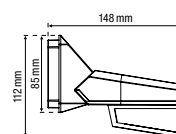

Utomhusrörelsesensor 16 m, 300°

Utomhusrörelsesensor 230 Vac, 300°,

16 m, tak- och väggmontering

- Djurdetektion som kan sättas på eller stängas av
- Detektering med anti-krypteknik
- Låg förbrukning (0,25 W)
- Sensorhuvud som kan roteras horisontellt och vertikalt
- Separata lux-, tids- och känslighetsinställningar
- Kan programmeras manuellt eller via Niko Sensor Tool app
- Högpresterande detektering med få falsklarm

Används för körvägar, garage, trädgårdar ...

- Lyser så länge det finns rörelse
- Du kan dela upp detekteringsområdet i delar med den medföljande skärm
- Med hjälp av den medföljande fjärrkontrollen kan användaren sätta på eller stänga av djurdetektering och manuellt tända eller släcka belysningen
- Fäste för hörnmontering medföljer
- Potentialfri kontakt

Denna sensor finns i följande varianter.

	300°
☐ vit	351-26570
☒ svart	351-26572

Mått

Inställningar