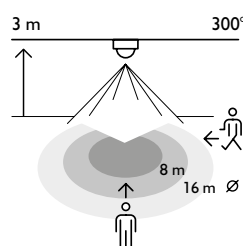

Detekteringsområde

Monteringshöjd	8 m	16 m
2 m	8 m	16 m
3 m	8 m	16 m
4 m	8 m	16 m
5 m	8 m	16 m