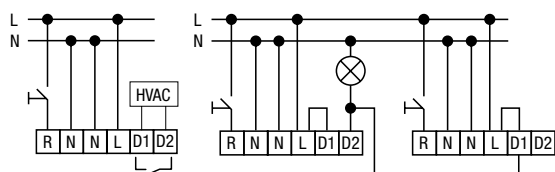

Tekniska data

4-year warranty

Referenskod	351-26570 (vit) | 351-26572 (svart)
Mått (H x B x D)	112 x 105 x 148 mm
Anslutningsspänning	230 V AC $\pm$ 10 %, 50–60 Hz
Egenförbrukning	<0,25 W
Reläkontakt	Ja (max 8,7 A), potentialfri
Maximal belastning glödlampor/230 V halogenlampor	2000 W
Maximal belastning halogen elektronisk transformator	1000 VA
Maximal belastning lysrör (ej kompenserade)	1000 VA
Maximal belastning lågenergilampor	300 W
Maximal belastning LED-lampor 230 V AC	300 W
Kabelgenomföring	2,5 mm²
Detekteringsområde	300°
IR räckvidd	max 16 m vid 3 m monteringshöjd
Luxområde	5–2000 lux
Eftersläckningstid	Pulse, 10 s–20 min
Kapslingsklass	IP54
Monteringshöjd	2–5 m
Omgivningstemperatur	-20–50 °C
Montering	utanpåliggande
Antal kanaler	1 kanal
Godkännande	CE
Tillbehör	
IR-fjärrkontroll	351-25315 (medföljer)
IR-Adapter till smartphone	41-936
Fäste för hörnmontering	351-10170 (vit) | 351-10172 (svart) (medföljer)

Kopplingsschema