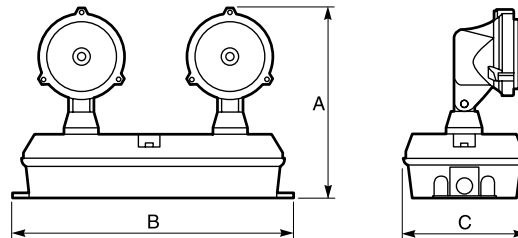

Dimensioner

P92893

		Dimension (mm)		
		A	B	C
2 x 10 W	200 lm	297	400	168
2 x 20 W	400 lm	297	400	168

Installationer

P101279

Vägg (vertikalt)
(installation utan tillbehör)

Vägg (horisontalt)
(installation utan stöd)