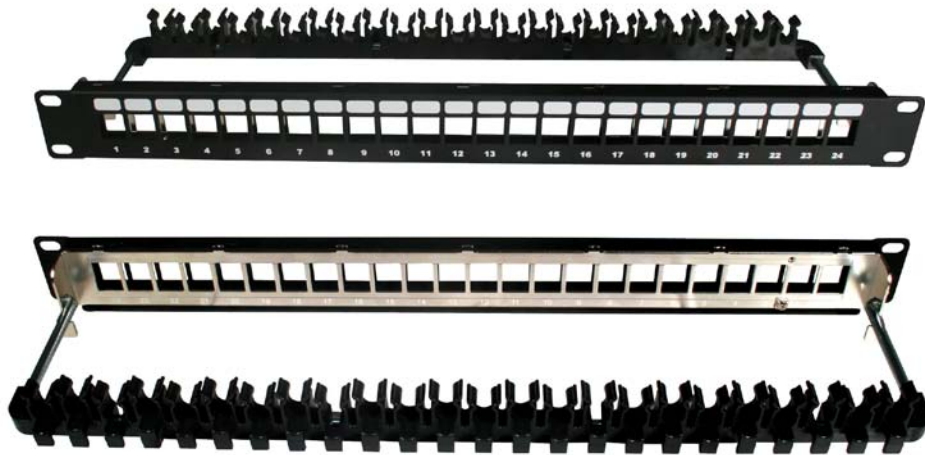

### Patchpanel Premium 24 portar, obestyckad

En mycket bra obestyckad 24 portars 19" patchpanel som erbjuder plats alla Gigamedias jack, både skärmat och oskärmat. Jacken snäpps in i panelen från baksidan. Tillverkad av svart plast och metall vilket ger en snygg och gedigen konstruktion. Med Gigamedias jack monterade blir framsidan helt slät. Plats för signering finns. Ett "snäpp-in" kabelstöd för att fästa kablarna bakom panelen följer med liksom jordkabel för skärmslutning, korgmuttrar samt buntband. Panelen finns också vinklad för att få patchkablarna i en mjukare böj, i övrigt samma utförande.

Mått (HxBxD): 44 x 482 x 77 mm

Färg: Svart

Material: Metall/Plast

Höjdenhet: 1

Hålbild: Keystone

E-nummer	Typ	Benämning	Antal/fp
51 262 59	GGM PANVC6A24BK	Patchpanel Premium 24P UTP/STP	1 st
51 262 57	GGM PANG24VK	Patchpanel Premium vinklad 24P UTP/STP	1 st
51 262 03	GGM OBTURJ45K	Blindpluggar till Basic/Premium	10 st