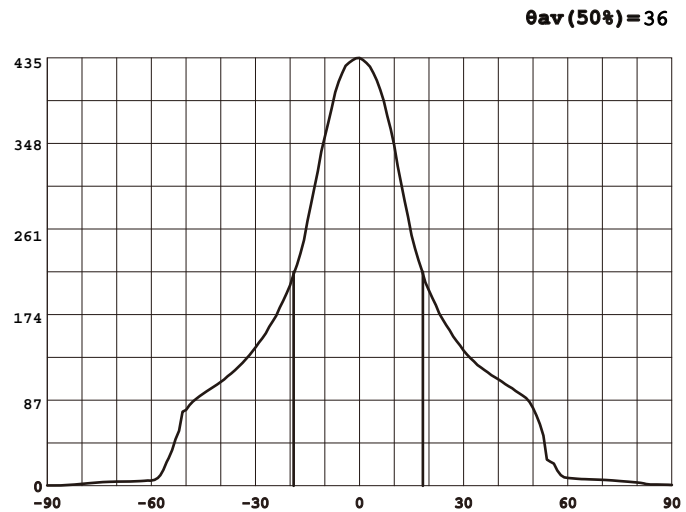

# DESIGNLIGHT

SCANDINAVIAN AB

Artikel nr.: Q-40B

MW E-nr 74 688 99

Material: Aluminium

- Dimbar med 200 mA driver
- 95 lm/w med lins, driver
- 112 lm/w utan lins, driver
- CRI Värde > 85

- Dimmable with 200 mA driver
- 95 lm/w with lens, driver
- 112 lm/w without lens, driver
- CRI Value > 85

## Ljusfördelningskurva | Light distribution curve (Unit: Cd)

## Belysningsstyrka | Illuminance (Unit: Lux)

Avstånd Belysningsstyrka Spridnings vinkel 36° Diam.