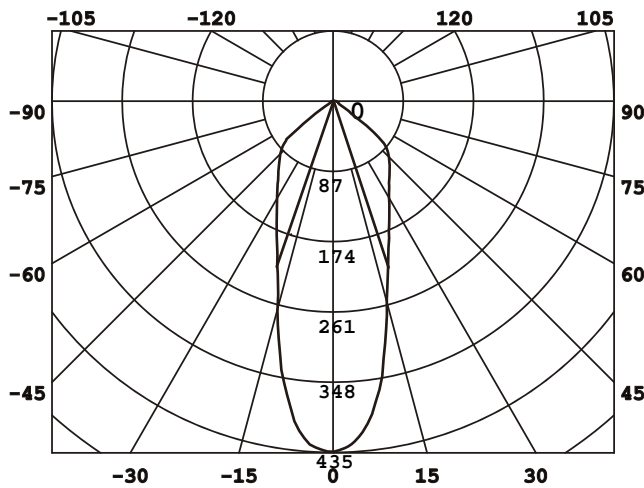

# DESIGNLIGHT

SCANDINAVIAN AB

Artikel nr.: Q-40B

MW E-nr 74 688 99

Material: Aluminium

- Dimbar med 200 mA driver
- 95 lm/w med lins, driver
- 112 lm/w utan lins, driver
- CRI Värde > 85

- Dimmable with 200 mA driver
- 95 lm/w with lens, driver
- 112 lm/w without lens, driver
- CRI Value > 85

## Ljusfördelningskurva | Light distribution curve (Unit: Cd)

## Belysningsstyrka | Illuminance (Unit: Lux)

Avstånd Belysningsstyrka Spridnings vinkel 36° Diam.

## Mått | Dimension