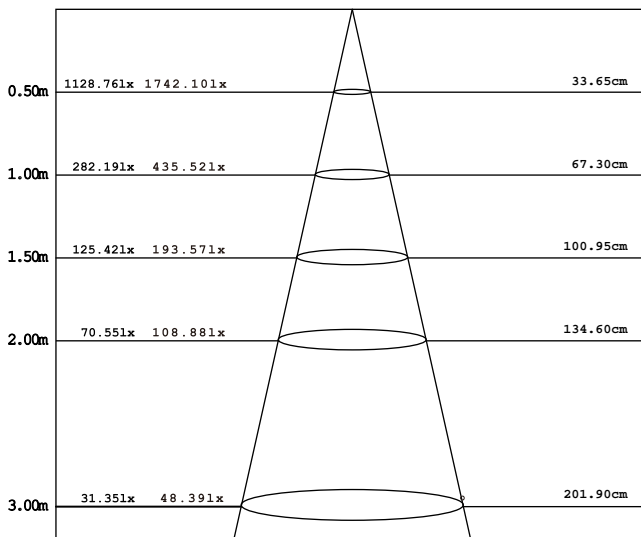

# DESIGNLIGHT

SCANDINAVIAN AB

Artikel nr.: Q-40B

MW E-nr 74 688 99

Material: Aluminium

- Dimbar med 200 mA driver
- 95 lm/w med lins, driver
- 112 lm/w utan lins, driver
- CRI Värde > 85

- Dimmable with 200 mA driver
- 95 lm/w with lens, driver
- 112 lm/w without lens, driver
- CRI Value > 85

## Ljusfördelningskurva | Light distribution curve (Unit: Cd)

## Belysningsstyrka | Illuminance (Unit: Lux)

Avstånd Belysningsstyrka Spridnings vinkel 36° Diam.

## Mått | Dimension