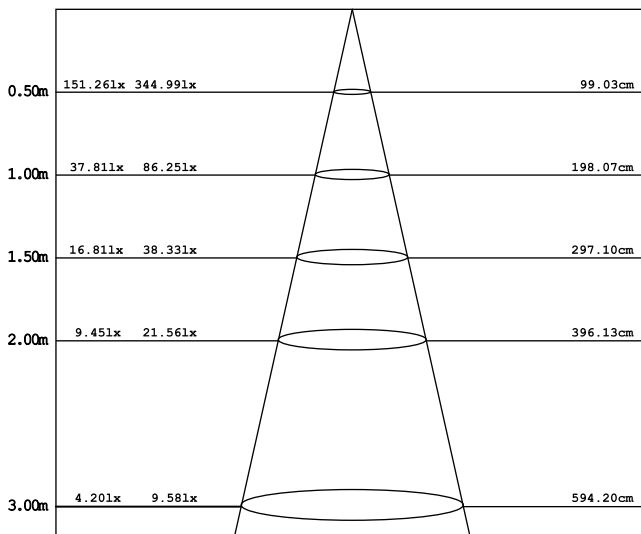

DESIGNLIGHT

SCANDINAVIAN AB

Artikel nr.: Q-34MW MW E-nr 74 683 03

Material: Aluminium

- Dimbar med 350 mA driver
 - 57 lm/w med lens, driver
 - 67 lm/w utan lens, driver
 - CRI Värdet > 90
- Dimmable with 350 mA driver
 - 57 lm/w with lens, driver
 - 67 lm/w without lens, driver
 - CRI Value > 90

Ljusfördelningskurva | Light distribution curve (Unit: Cd)

Belysningsstyrka | Illuminance (Unit: Lux)

Avstånd Belysningsstyrka Spridnings vinkel 90° Diam.

Mått | Dimension