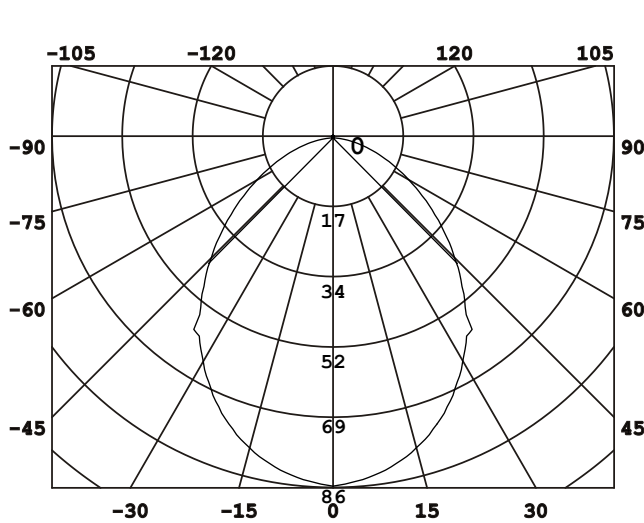

DESIGNLIGHT

SCANDINAVIAN AB

Artikel nr.: Q-34MW MW E-nr 74 683 03

Material: Aluminium

- Dimbar med 350 mA driver
 - 57 lm/w med lens, driver
 - 67 lm/w utan lens, driver
 - CRI Värdet > 90
- Dimmable with 350 mA driver
 - 57 lm/w with lens, driver
 - 67 lm/w without lens, driver
 - CRI Value > 90

Ljusfördelningskurva | Light distribution curve (Unit: Cd)

Belysningsstyrka | Illuminance (Unit: Lux)

Avstånd Belysningsstyrka Spridnings vinkel 90° Diam.

Mått | Dimension