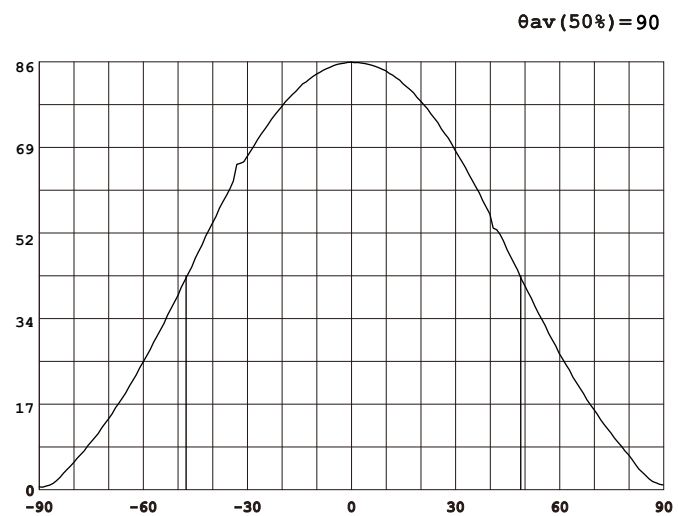

DESIGNLIGHT

SCANDINAVIAN AB

Artikel nr.: Q-34MW MW E-nr 74 683 03

Material: Aluminium

- Dimbar med 350 mA driver
 - 57 lm/w med lens, driver
 - 67 lm/w utan lens, driver
 - CRI Värdet > 90
- Dimmable with 350 mA driver
 - 57 lm/w with lens, driver
 - 67 lm/w without lens, driver
 - CRI Value > 90

Ljusfördelningskurva | Light distribution curve (Unit: Cd)

Belysningsstyrka | Illuminance (Unit: Lux)

Avstånd Belysningsstyrka Spridnings vinkel 90° Diam.

Mått | Dimension