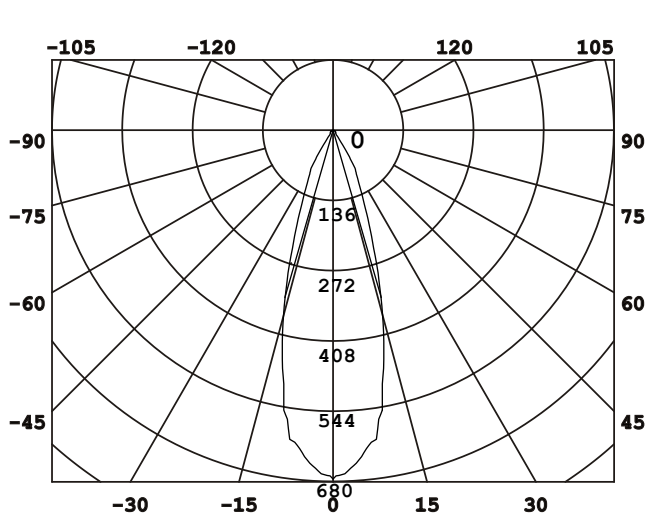

DESIGNLIGHT

SCANDINAVIAN AB

Artikel nr.: Q-15MW MW E-nr 74 675 58

Material: Aluminium

- Dimbar med 350 mA driver
- 79 lm/w med lins, driver
- 99 lm/w utan lins, driver
- CRI Värdet > 85

- Dimmable with 350 mA driver
- 79 lm/w with lens, driver
- 99 lm/w without lens, driver
- CRI Value > 85

Ljusfördelningskurva | Light distribution curve (Unit: Cd)

Belysningsstyrka | Illuminance (Unit: Lux)

| Avstånd | Belysningsstyrka | Spridnings vinkel 34° | Diam. |
|---------|---------------------|-----------------------|----------|
| 0.50m | 1878.02lx 2721.90lx | | 28.87cm |
| 1.00m | 469.50lx 680.48lx | | 57.74cm |
| 1.50m | 208.67lx 302.43lx | | 86.61cm |
| 2.00m | 117.38lx 170.12lx | | 115.47cm |
| 3.00m | 52.17lx 75.61lx | | 173.21cm |

Mått | Dimension

Avstånd Belysningsstyrka Spridnings vinkel 34° Diam.