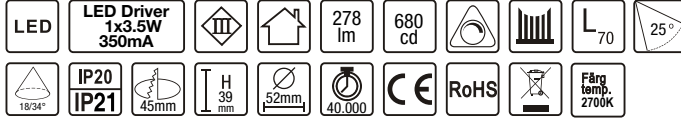

DESIGNLIGHT

SCANDINAVIAN AB

Artikel nr.: Q-15MW MW E-nr 74 675 58

Material: Aluminium

- Dimbar med 350 mA driver
- 79 lm/w med lins, driver
- 99 lm/w utan lins, driver
- CRI Värdet > 85

- Dimmable with 350 mA driver
- 79 lm/w with lens, driver
- 99 lm/w without lens, driver
- CRI Value > 85

Ljusfördelningskurva | Light distribution curve (Unit: Cd)

Belysningsstyrka | Illuminance (Unit: Lux)

| Avstånd | Belysningsstyrka | Spridnings vinkel 34° | Diam. |
|---------|---------------------|-----------------------|----------|
| 0.50m | 1878.02lx 2721.90lx | | 28.87cm |
| 1.00m | 469.50lx 680.48lx | | 57.74cm |
| 1.50m | 208.67lx 302.43lx | | 86.61cm |
| 2.00m | 117.38lx 170.12lx | | 115.47cm |
| 3.00m | 52.17lx 75.61lx | | 173.21cm |

Mått | Dimension

Avstånd Belysningsstyrka Spridnings vinkel 34° Diam.