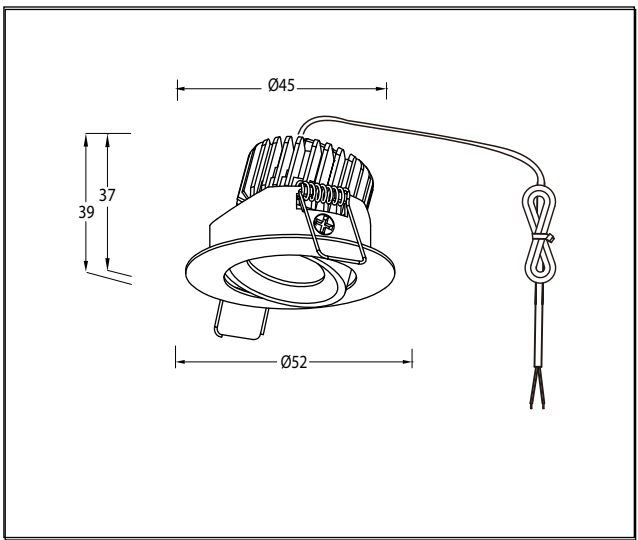

DESIGNLIGHT

SCANDINAVIAN AB

Artikel nr.: Q-15MW MW E-nr 74 675 58

Material: Aluminium

- Dimbar med 350 mA driver
- 79 lm/w med lins, driver
- 99 lm/w utan lins, driver
- CRI Värdet > 85

- Dimmable with 350 mA driver
- 79 lm/w with lens, driver
- 99 lm/w without lens, driver
- CRI Value > 85

Ljusfördelningskurva | Light distribution curve (Unit: Cd)

Belysningsstyrka | Illuminance (Unit: Lux)

| Avstånd | Belysningsstyrka | Spridnings vinkel 34° | Diam. |
|---------|---------------------|-----------------------|----------|
| 0.50m | 1878.02lx 2721.90lx | | 28.87cm |
| 1.00m | 469.50lx 680.48lx | | 57.74cm |
| 1.50m | 208.67lx 302.43lx | | 86.61cm |
| 2.00m | 117.38lx 170.12lx | | 115.47cm |
| 3.00m | 52.17lx 75.61lx | | 173.21cm |

Mått | Dimension

Avstånd Belysningsstyrka Spridnings vinkel 34° Diam.