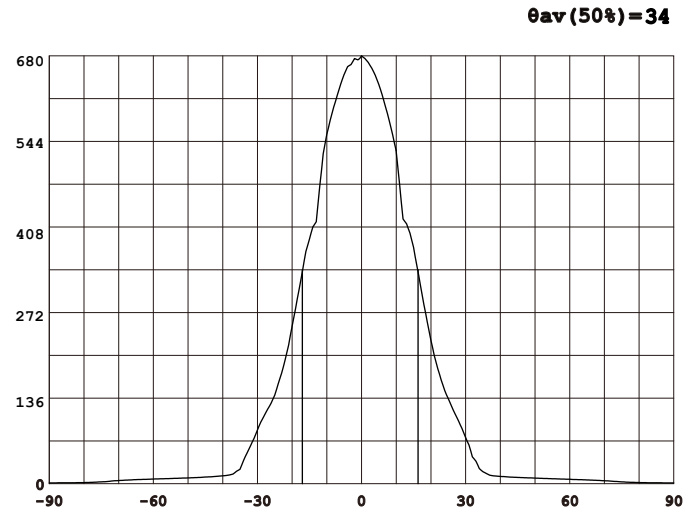

DESIGNLIGHT

SCANDINAVIAN AB

Artikel nr.: Q-15MW MW E-nr 74 675 58

Material: Aluminium

- Dimbar med 350 mA driver
- 79 lm/w med lins, driver
- 99 lm/w utan lins, driver
- CRI Värdet > 85

- Dimmable with 350 mA driver
- 79 lm/w with lens, driver
- 99 lm/w without lens, driver
- CRI Value > 85

Ljusfördelningskurva | Light distribution curve (Unit: Cd)

Belysningsstyrka | Illuminance (Unit: Lux)

| Avstånd | Belysningsstyrka | Spridnings vinkel 34° | Diam. |
|---------|---------------------|-----------------------|----------|
| 0.50m | 1878.02lx 2721.90lx | | 28.87cm |
| 1.00m | 469.50lx 680.48lx | | 57.74cm |
| 1.50m | 208.67lx 302.43lx | | 86.61cm |
| 2.00m | 117.38lx 170.12lx | | 115.47cm |
| 3.00m | 52.17lx 75.61lx | | 173.21cm |

Mått | Dimension

Avstånd Belysningsstyrka Spridnings vinkel 34° Diam.