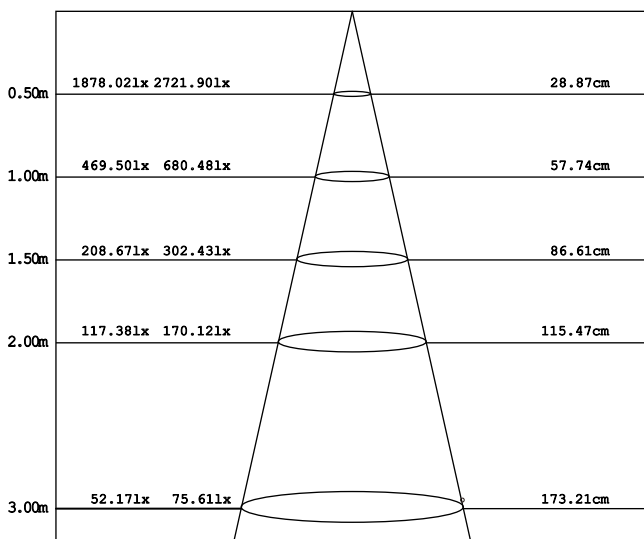

DESIGNLIGHT

SCANDINAVIAN AB

Artikel nr.: Q-12MW MW E-nr 74 675 54
Material: Aluminium

- Dimbar med 350 mA driver
 - 79 lm/w med lins, driver
 - 99 lm/w utan lins, driver
 - CRI Värdet > 85
- Dimmable with 350 mA driver
 - 79 lm/w with lens, driver
 - 99 lm/w without lens, driver
 - CRI Value > 85

Ljusfördelningskurva | Light distribution curve (Unit: Cd)

$\theta_{av} (50\%) = 34$

Belysningsstyrka | Illuminance (Unit: Lux)

Avstånd Belysningsstyrka Spridnings vinkel 34° Diam.

Mått | Dimension