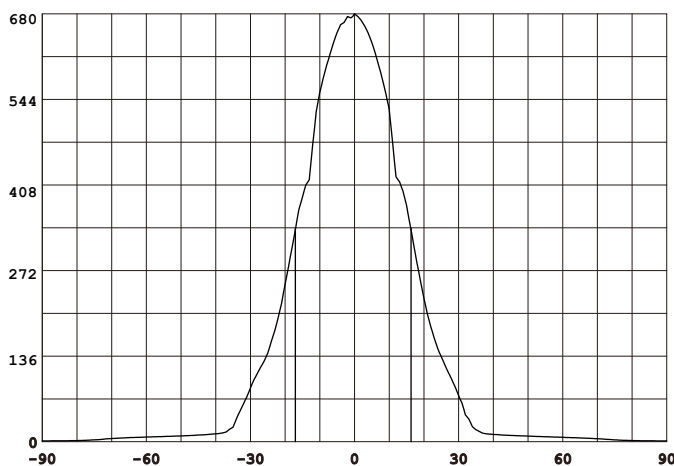

DESIGNLIGHT

SCANDINAVIAN AB

Artikel nr.: Q-12MW MW E-nr 74 675 54
Material: Aluminium

- Dimbar med 350 mA driver
 - 79 lm/w med lins, driver
 - 99 lm/w utan lins, driver
 - CRI Värdet > 85
- Dimmable with 350 mA driver
 - 79 lm/w with lens, driver
 - 99 lm/w without lens, driver
 - CRI Value > 85

Ljusfördelningskurva | Light distribution curve (Unit: Cd)

$\theta_{av} (50\%) = 34$

Belysningsstyrka | Illuminance (Unit: Lux)

Avstånd Belysningsstyrka Spridnings vinkel 34° Diam.

Mått | Dimension