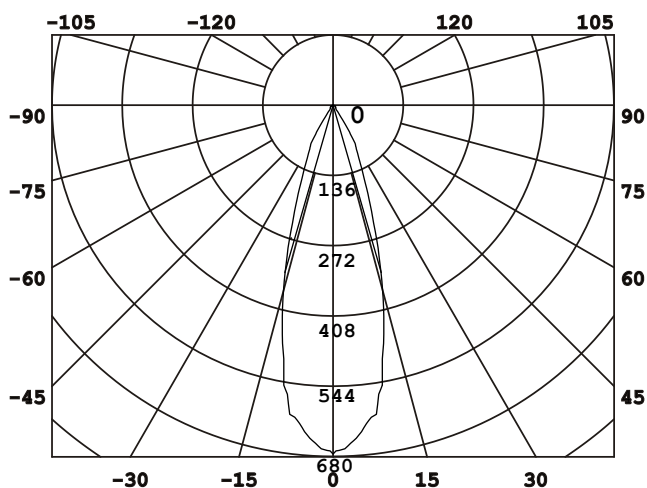

DESIGNLIGHT

SCANDINAVIAN AB

Artikel nr.: Q-12MW MW E-nr 74 675 54
Material: Aluminium

- Dimbar med 350 mA driver
 - 79 lm/w med lins, driver
 - 99 lm/w utan lins, driver
 - CRI Värdet > 85
- Dimmable with 350 mA driver
 - 79 lm/w with lens, driver
 - 99 lm/w without lens, driver
 - CRI Value > 85

Ljusfördelningskurva | Light distribution curve (Unit: Cd)

$\theta_{av} (50\%) = 34$

Belysningsstyrka | Illuminance (Unit: Lux)

Avstånd Belysningsstyrka Spridnings vinkel 34° Diam.

Mått | Dimension