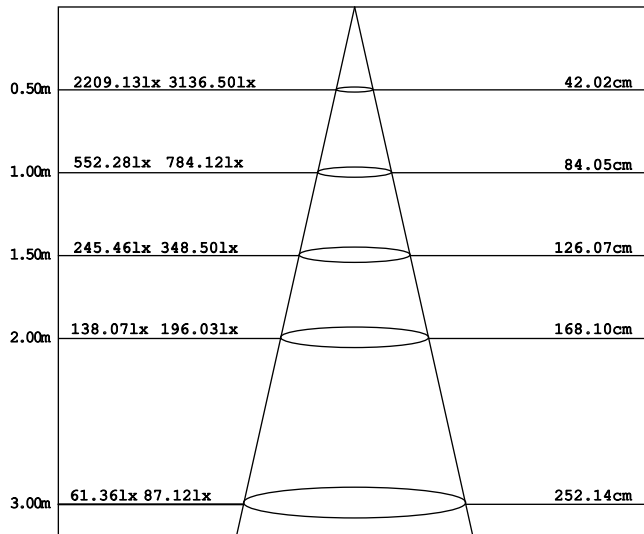

DESIGNLIGHT

SCANDINAVIAN AB

Artikel nr.: P-195MW MW E-nr : 74 64 951

Material: Aluminium

- Dimbar med 250 mA driver
- 60 lm/w med lins, driver
- 86 lm/w utan lins, driver
- CRI Värdet > 85

- Dimmable with 250 mA driver
- 60 lm/w with lens, driver
- 86 lm/w without lens, driver
- CRI Value > 85

Ljusfördelningskurva | Light distribution curve (Unit: Cd)

Belysningsstyrka | Illuminance (Unit: Lux)

Avstånd Belysningsstyrka Spridnings vinkel 45° Diam.

Mått | Dimension