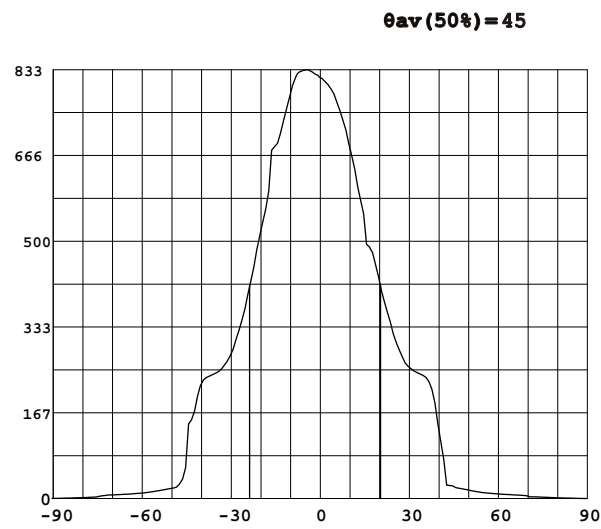

DESIGNLIGHT

SCANDINAVIAN AB

Artikel nr.: P-195MW MW E-nr : 74 64 951

Material: Aluminium

- Dimbar med 250 mA driver
- 60 lm/w med lins, driver
- 86 lm/w utan lins, driver
- CRI Värdet > 85

- Dimmable with 250 mA driver
- 60 lm/w with lens, driver
- 86 lm/w without lens, driver
- CRI Value > 85

Ljusfördelningskurva | Light distribution curve (Unit: Cd)

Belysningsstyrka | Illuminance (Unit: Lux)

Avstånd Belysningsstyrka Spridnings vinkel 45° Diam.

Mått | Dimension