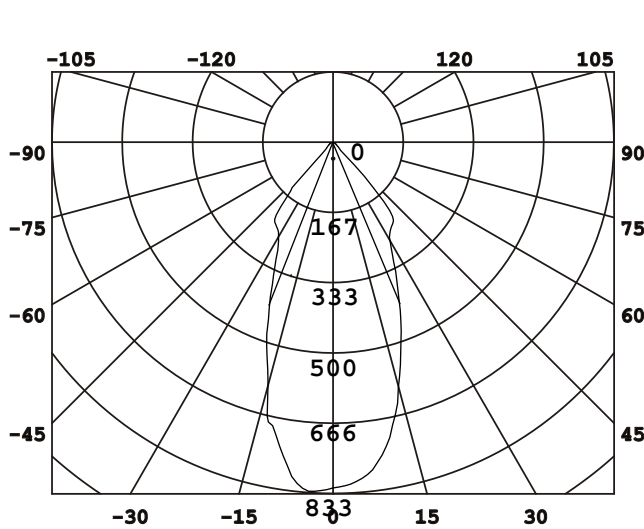

DESIGNLIGHT

SCANDINAVIAN AB

Artikel nr.: P-195MW MW E-nr : 74 64 951

Material: Aluminium

- Dimbar med 250 mA driver
- 60 lm/w med lins, driver
- 86 lm/w utan lins, driver
- CRI Värdet > 85

- Dimmable with 250 mA driver
- 60 lm/w with lens, driver
- 86 lm/w without lens, driver
- CRI Value > 85

Ljusfördelningskurva | Light distribution curve (Unit: Cd)

Belysningsstyrka | Illuminance (Unit: Lux)

Avstånd Belysningsstyrka Spridnings vinkel 45° Diam.

Mått | Dimension