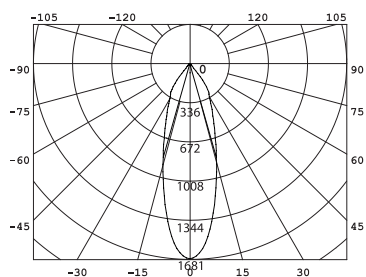

DESIGNLIGHT

SCANDINAVIAN AB

DOWNLIGHT, TILT

E-NR: 74 649 50

ART NR: P-191MW

EFFEKT POWER	MATERIAL	KELVIN	ARMATURFÄRG ARMATURE COLOR	ANSLUTNING CONNECTION	TOTAL LUMEN	USEFUL LUMEN
11W WITH DRIVER	ALUMINIUM	3000K	MATT WHITE	230V	817LM	775LM

CE, ROHS

- LÄMPLIG VID HÖGRE TAKHÖJD
- UTBYTBARA REFLEKTORER

Avstånd	Belysningsstyrka	Spridnings vinkel 36°	Diam.
0.5m	4462, 6770lx		28.31cm
1.0m	1115, 1693lx		56.62cm
1.5m	495.7, 752.2lx		84.93cm
2.0m	278.9, 423.1lx		113.25cm
3.0m	123.9, 188.1lx		169.87cm