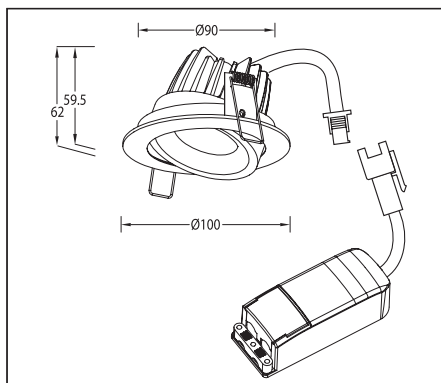

CE, ROHS

- LÄMPLIG VID HÖGRE TAKHÖJD
- UTBYTBARA REFLEKTORER

Avstånd	Belysningsstyrka	Spridnings vinkel 36°	Diam.
0.5m	4462, 6770lx		28.31cm
1.0m	1115, 1693lx		56.62cm
1.5m	495.7, 752.2lx		84.93cm
2.0m	278.9, 423.1lx		113.25cm
3.0m	123.9, 188.1lx		169.87cm

1. Stäng av strömmen/Turn off the power

2. Borra hål i taket/Drill hole in ceiling

3. Anslut till LED-drivern/Connect to LED driver

Mått/Dimension

**PRODUKTEN INNEHÅLLER
LJUSKÄLLA MED
ENERGIMÄRKNING
KLASS F.**