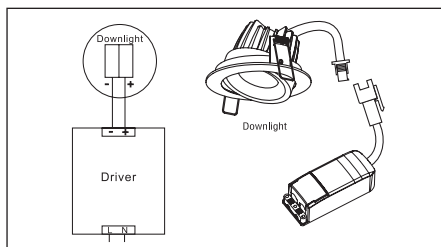

CE, ROHS

- LÄMPLIG VID HÖGRE TAKHÖJD
- UTBYTBARA REFLEKTORER

Avstånd	Belysningsstyrka	Spridnings vinkel 36°	Diam.
0.5m	4462, 6770lx		28.31cm
1.0m	1115, 1693lx		56.62cm
1.5m	495.7, 752.2lx		84.93cm
2.0m	278.9, 423.1lx		113.25cm
3.0m	123.9, 188.1lx		169.87cm

1. Stäng av strömmen/Turn off the power

2. Borra hål i taket/Drill hole in ceiling

3. Anslut till LED-drivern/Connect to LED driver

Mått/Dimension

**PRODUKTEN INNEHÅLLER
LJUSKÄLLA MED
ENERGIMÄRKNING
KLASS F.**