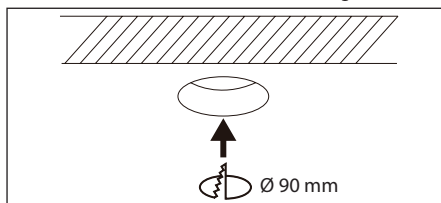

2. Borra hål i taket/Drill hole in ceiling