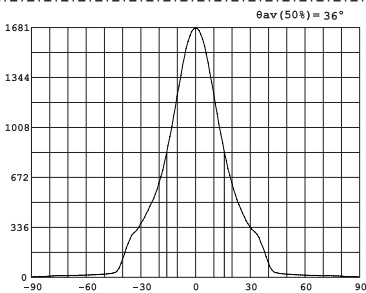

DESIGNLIGHT

SCANDINAVIAN AB

DOWNLIGHT, TILT

E-NR: 74 649 50

ART NR: P-191MW

EFFEKT POWER	MATERIAL	KELVIN	ARMATURFÄRG ARMATURE COLOR	ANSLUTNING CONNECTION	TOTAL LUMEN	USEFUL LUMEN
11W WITH DRIVER	ALUMINIUM	3000K	MATT WHITE	230V	817LM	775LM

CE, ROHS

- LÄMPLIG VID HÖGRE TAKHÖJD
- UTBYTBARA REFLEKTORER

Avstånd	Belysningsstyrka	Spridnings vinkel 36°	Diam.
0.5m	4462, 6770lx		28.31cm
1.0m	1115, 1693lx		56.62cm
1.5m	495.7, 752.2lx		84.93cm
2.0m	278.9, 423.1lx		113.25cm
3.0m	123.9, 188.1lx		169.87cm