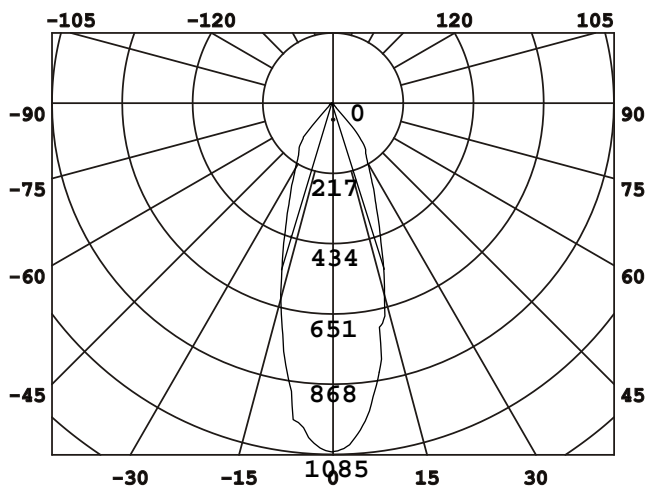

DESIGNLIGHT

SCANDINAVIAN AB

Artikel nr.: P-1606527 □ MW E-nr: 74 64 948

Material: Aluminium

- Dimbar med 350 mA driver
- 75 lm/w med lins, driver
- 118 lm/w utan lins, driver
- CRI Värdet > 85

- Dimmable with 350 mA driver
- 75 lm/w with lens, driver
- 118lm/w without lens, driver
- CRI Value > 85

Ljusfördelningskurva | Light distribution curve (Unit: Cd)

Belysningsstyrka | Illuminance (Unit: Lux)

Avstånd Belysningsstyrka Spridnings vinkel 36° Diam.

Mått | Dimension