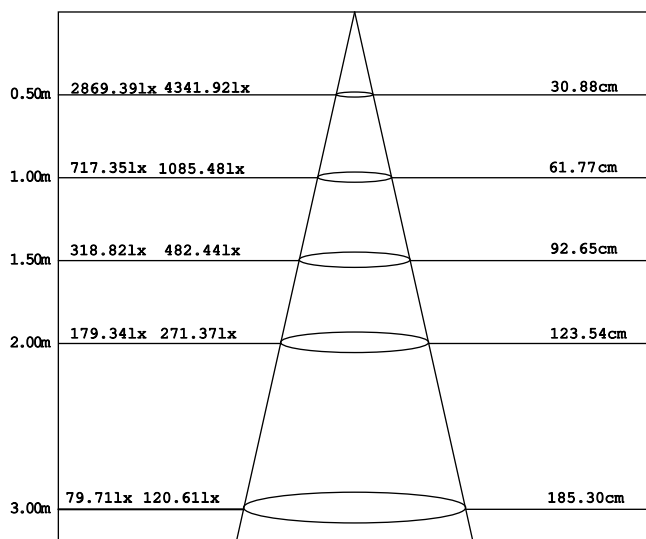

DESIGNLIGHT

SCANDINAVIAN AB

Artikel nr.: P-1606527 □ MW E-nr: 74 64 948

Material: Aluminium

- Dimbar med 350 mA driver
- 75 lm/w med lins, driver
- 118 lm/w utan lins, driver
- CRI Värdet > 85

- Dimmable with 350 mA driver
- 75 lm/w with lens, driver
- 118lm/w without lens, driver
- CRI Value > 85

Ljusfördelningskurva | Light distribution curve (Unit: Cd)

Belysningsstyrka | Illuminance (Unit: Lux)

Avstånd Belysningsstyrka Spridnings vinkel 36° Diam.

Mått | Dimension