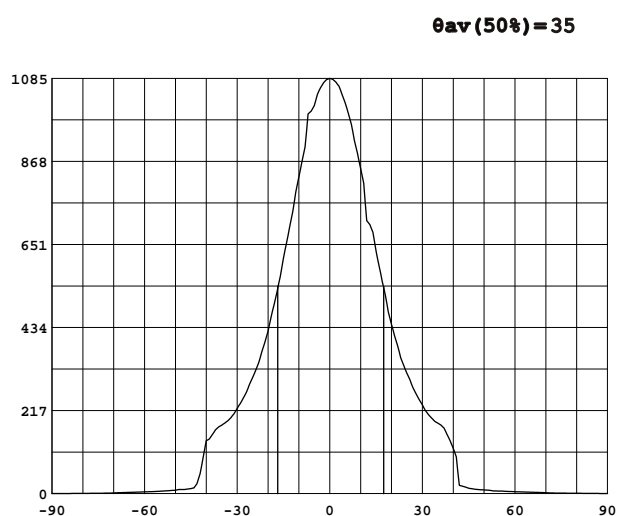

DESIGNLIGHT

SCANDINAVIAN AB

Artikel nr.: P-1606527 □ MW E-nr: 74 64 948

Material: Aluminium

- Dimbar med 350 mA driver
- 75 lm/w med lins, driver
- 118 lm/w utan lins, driver
- CRI Värdet > 85

- Dimmable with 350 mA driver
- 75 lm/w with lens, driver
- 118lm/w without lens, driver
- CRI Value > 85

Ljusfördelningskurva | Light distribution curve (Unit: Cd)

Belysningsstyrka | Illuminance (Unit: Lux)

Avstånd Belysningsstyrka Spridnings vinkel 36° Diam.

Mått | Dimension