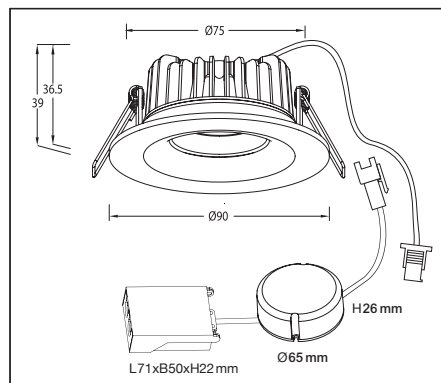

IP20

IP44

75MM

H 39 MM

Ø90MM

| Avstånd | Belysningsstyrka | Spridnings vinkel 36° | Diam. |
|---------|------------------|-----------------------|----------|
| 0.50 | 2355, 3558lx | | 32.38cm |
| 1.00 | 588.6, 889.5lx | | 64.76cm |
| 1.50 | 261.6, 395.3lx | | 97.15cm |
| 2.00 | 147.2, 222.4lx | | 129.53cm |
| 3.00 | 65.40, 98.83lx | | 194.29cm |

Avstånd Belysningsstyrka Spridnings vinkel 36° Diam.

1. Stäng av strömmen/Turn off the power

2. Borra hål i taket/Drill hole in ceiling

3. Anslut till LED-drivern/Connect to LED driver

Mått/Dimension

PRODUKTEN INNEHÅLLER LJUSKÄLLA MED ENERGIMÄRKNING KLASS F.