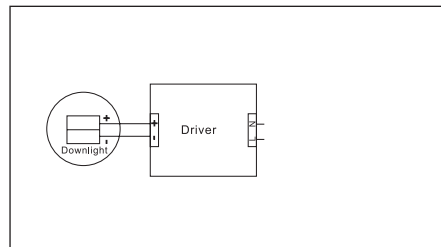

IP20

IP44

75MM

H 39 MM

Ø90MM

| Avstånd | Belysningsstyrka | Spridnings vinkel 36° | Diam. |
|---------|------------------|-----------------------|----------|
| 0.50 | 2355, 3558lx | | 32.38cm |
| 1.00 | 588.6, 889.5lx | | 64.76cm |
| 1.50 | 261.6, 395.3lx | | 97.15cm |
| 2.00 | 147.2, 222.4lx | | 129.53cm |
| 3.00 | 65.40, 98.83lx | | 194.29cm |

Avstånd Belysningsstyrka Spridnings vinkel 36° Diam.

1. Stäng av strömmen/Turn off the power

2. Borra hål i taket/Drill hole in ceiling

3. Anslut till LED-drivern/Connect to LED driver

Mått/Dimension

PRODUKTEN INNEHÅLLER LJUSKÄLLA MED ENERGIMÄRKNING KLASS F.