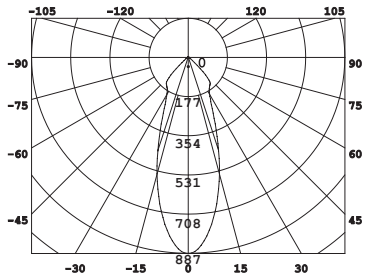

IP20

IP44

75MM

H 39 MM

Ø90MM

| Avstånd | Belysningsstyrka | Spridnings vinkel 36° | Diam. |
|---------|------------------|-----------------------|----------|
| 0.50 | 2355, 3558lx | | 32.38cm |
| 1.00 | 588.6, 889.5lx | | 64.76cm |
| 1.50 | 261.6, 395.3lx | | 97.15cm |
| 2.00 | 147.2, 222.4lx | | 129.53cm |
| 3.00 | 65.40, 98.83lx | | 194.29cm |