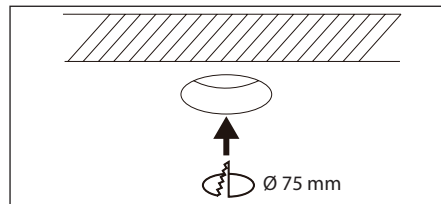

IP20

IP44

75MM

H 39 MM

Ø90MM

| Avstånd | Belysningsstyrka | Spridnings vinkel 36° | Diam. |
|---------|------------------|-----------------------|----------|
| 0.50 | 2355, 3558lx | | 32.38cm |
| 1.00 | 588.6, 889.5lx | | 64.76cm |
| 1.50 | 261.6, 395.3lx | | 97.15cm |
| 2.00 | 147.2, 222.4lx | | 129.53cm |
| 3.00 | 65.40, 98.83lx | | 194.29cm |

Avstånd Belysningsstyrka Spridnings vinkel 36° Diam.

1. Stäng av strömmen/Turn off the power

2. Borra hål i taket/Drill hole in ceiling

3. Anslut till LED-drivern/Connect to LED driver

Mått/Dimension

PRODUKTEN INNEHÅLLER LJUSKÄLLA MED ENERGIMÄRKNING KLASS F.