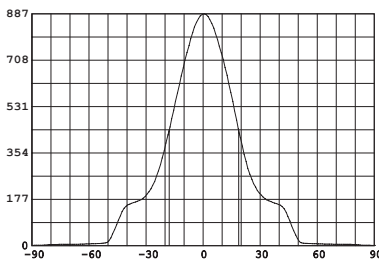

RoHS CE

350MA LED 1x5,3W LIGHT SOURCE WATT

LIFETIME L70B50: 50.000H

MYCKET BRA FÄRGÅTERGIVNING
UTBYTBARA REFLEKTORER

887 CD

FLICKER FREE

CRI: >90

24/36/64°

IP20

IP44

75MM

H 39 MM

Ø90MM

| Avstånd | Belysningsstyrka | Spridnings vinkel 36° | Diam. |
|---------|------------------|-----------------------|----------|
| 0.50 | 2355, 3558lx | | 32.38cm |
| 1.00 | 588.6, 889.5lx | | 64.76cm |
| 1.50 | 261.6, 395.3lx | | 97.15cm |
| 2.00 | 147.2, 222.4lx | | 129.53cm |
| 3.00 | 65.40, 98.83lx | | 194.29cm |