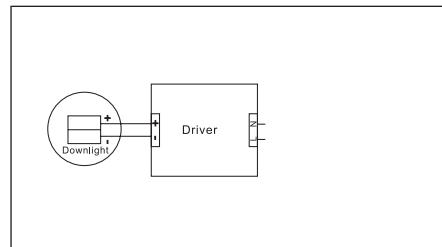

CE, RoHS

350MA LED 1x5,3W
LIGHT SOURCE WATT

947 CD

LIFETIME
L70B50: 50.000H

IP20
IP44

75MM

H 39 MM

Ø 80MM

CRI: >90

24/36/64°

FLICKER FREE

MYCKET BRA FÄRGÅTERGIVNING

UTBYTBARA REFLEKTORER

EXCELLENT COLOR RENDERING

REPLACEABLE REFLECTORS

Avstånd	Belysningsstyrka	Spridnings vinkel 36°	Diam.
0.50m	2520, 37911lx		32.26cm
1.00m	629.9, 947.61lx		64.51cm
1.50m	280.0, 421.21lx		96.77cm
2.00m	157.5, 236.91lx		129.03cm
3.00m	69.99, 105.31lx		193.54cm

1. Stäng av strömmen/Turn off the power

2. Borra hål i taket/Drill hole in ceiling

3. Anslut till LED-drivern/Connect to LED driver

Mått/Dimension

PRODUKTEN INNEHÅLLER LJUSKÄLLA MED ENERGIMÄRKNING KLASS F.