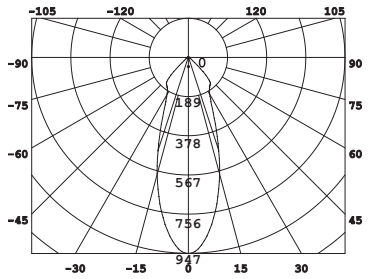

CRI: >90

24/36/64°

FLICKER FREE

MYCKET BRA FÄRGÅTERGIVNING

UTBYTBARA REFLEKTORER

EXCELLENT COLOR RENDERING

REPLACEABLE REFLECTORS

Avstånd	Belysningsstyrka	Spridnings vinkel 36°	Diam.
0.50m	2520, 37911lx		32.26cm
1.00m	629.9, 947.61lx		64.51cm
1.50m	280.0, 421.21lx		96.77cm
2.00m	157.5, 236.91lx		129.03cm
3.00m	69.99, 105.31lx		193.54cm