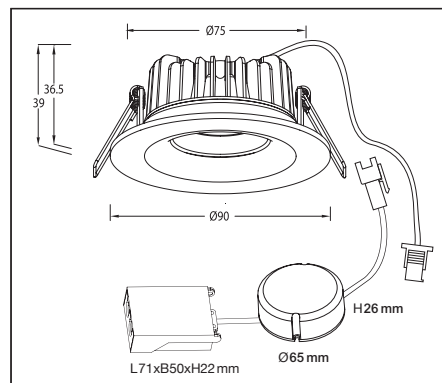

CE, RoHS

350MA LED 1x5,3W
LIGHT SOURCE WATT

947 CD

LIFETIME
L70B50: 50.000H

IP20
IP44

75MM

H 39 MM

Ø 80MM

1. Stäng av strömmen/Turn off the power

2. Borra hål i taket/Drill hole in ceiling

3. Anslut till LED-drivern/Connect to LED driver

Mått/Dimension

PRODUKTEN INNEHÅLLER LJUSKÄLLA MED ENERGIMÄRKNING KLASS F.