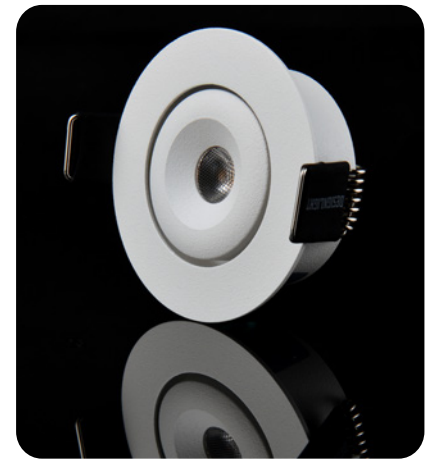

DESIGNLIGHT

SCANDINAVIAN AB

Artikel nr.: P-129MW MW E-nr 74 642 06

Material: Aluminium

- Dimbar med 350 mA driver
 - 85 lm/w med lins, driver
 - 100lm/w utan lins, driver
 - CRI Värdet > 80
- Dimmable with 350 mA driver
 - 85 lm/w with lens, driver
 - 100lm/w without lens, driver
 - CRI Value > 80

Ljusfördelningskurva | Light distribution curve (Unit: Cd)

$\theta_{av} (50\%) = 20$

Belysningsstyrka | Illuminance (Unit: Lux)

Avstånd Belysningsstyrka Spridnings vinkel 20° Diam.

Mått | Dimension