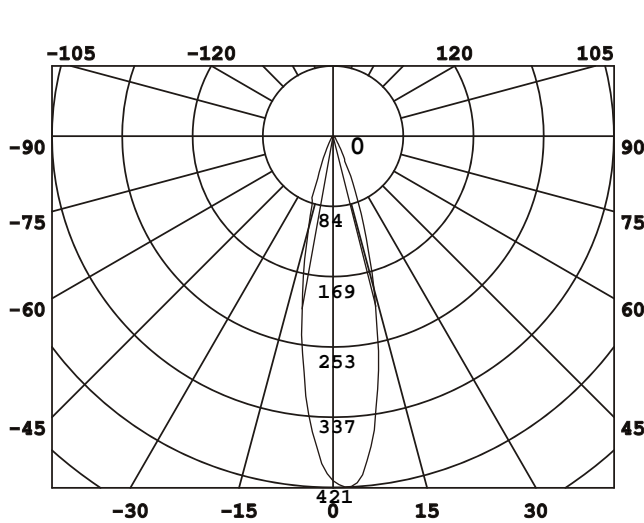

DESIGNLIGHT

SCANDINAVIAN AB

Artikel nr.: P-129MW MW E-nr 74 642 06

Material: Aluminium

- Dimbar med 350 mA driver
 - 85 lm/w med lins, driver
 - 100lm/w utan lins, driver
 - CRI Värdet > 80
- Dimmable with 350 mA driver
 - 85 lm/w with lens, driver
 - 100lm/w without lens, driver
 - CRI Value > 80

Ljusfördelningskurva | Light distribution curve (Unit: Cd)

$\theta_{av} (50\%) = 20$

Belysningsstyrka | Illuminance (Unit: Lux)

Avstånd Belysningsstyrka Spridnings vinkel 20° Diam.

Mått | Dimension