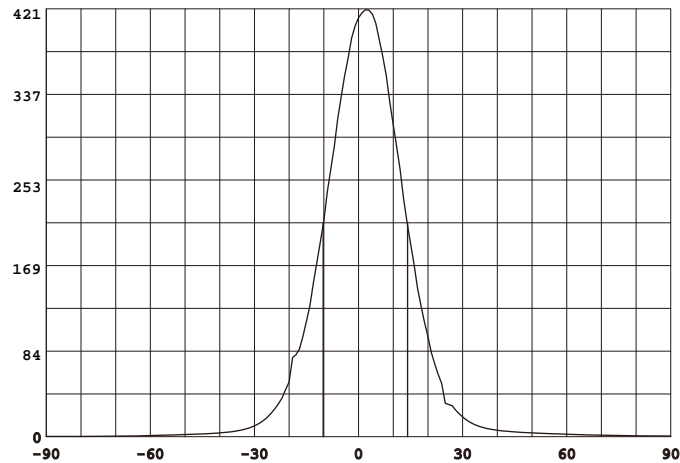

DESIGNLIGHT

SCANDINAVIAN AB

Artikel nr.: P-129MW MW E-nr 74 642 06

Material: Aluminium

- Dimbar med 350 mA driver
 - 85 lm/w med lins, driver
 - 100lm/w utan lins, driver
 - CRI Värdet > 80
- Dimmable with 350 mA driver
 - 85 lm/w with lens, driver
 - 100lm/w without lens, driver
 - CRI Value > 80

Ljusfördelningskurva | Light distribution curve (Unit: Cd)

$\theta_{av} (50\%) = 20$

Belysningsstyrka | Illuminance (Unit: Lux)

Avstånd Belysningsstyrka Spridnings vinkel 20° Diam.

Mått | Dimension