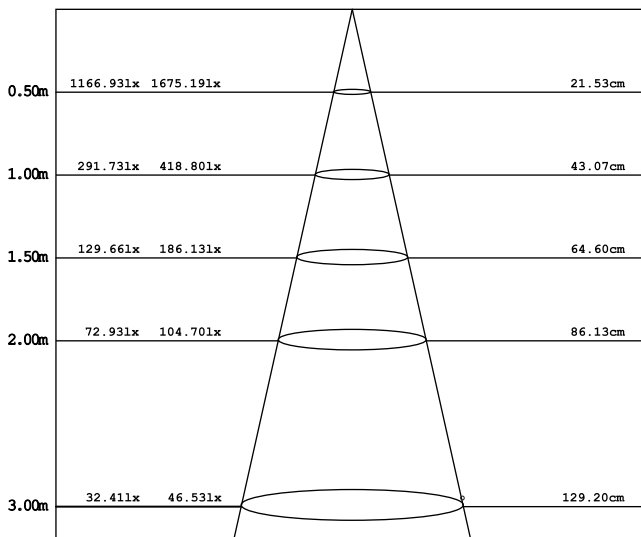

DESIGNLIGHT

SCANDINAVIAN AB

Artikel nr.: P-129MW MW E-nr 74 642 06

Material: Aluminium

- Dimbar med 350 mA driver
 - 85 lm/w med lins, driver
 - 100lm/w utan lins, driver
 - CRI Värdet > 80
- Dimmable with 350 mA driver
 - 85 lm/w with lens, driver
 - 100lm/w without lens, driver
 - CRI Value > 80

Ljusfördelningskurva | Light distribution curve (Unit: Cd)

$\theta_{av} (50\%) = 20$

Belysningsstyrka | Illuminance (Unit: Lux)

Avstånd Belysningsstyrka Spridnings vinkel 20° Diam.

Mått | Dimension