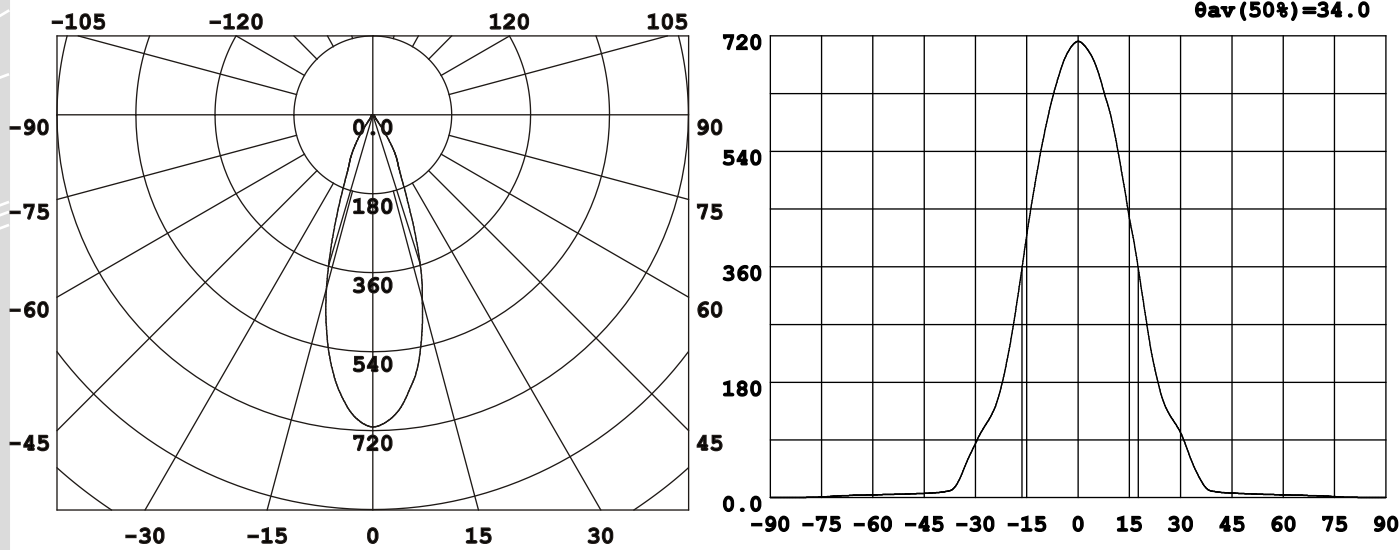

DESIGNLIGHT

Artikel nr.:P-160 SS E-nr74 633 89
Material:Rostfritt

- Dimbar med 350mA driver
- 57 lm/w med lins,driver
- 88 lm/w utan lins,driver
- CRI Värde>80

Ljusfördelningskurva. Light distribution curve.(Cd)

Belysningsstyrka (Enhet: Lux) Illuminance(Lux)

Avstånd Belysningsstyrka Spridningsvinkel Diam.
Distance Illuminance Beam Angel Diam.

Mått Measure