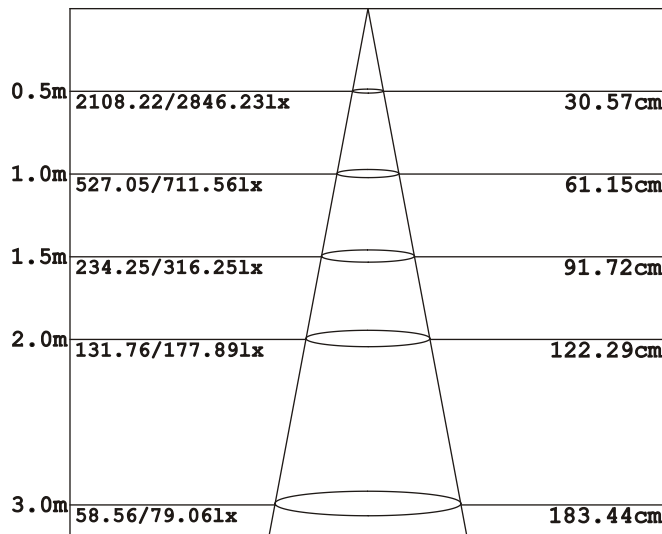

DESIGNLIGHT

Artikel nr.:P-160 SS E-nr74 633 89
Material:Rostfritt

- Dimbar med 350mA driver
- 57 lm/w med lins,driver
- 88 lm/w utan lins,driver
- CRI Värde>80

Ljusfördelningskurva. Light distribution curve.(Cd)

Belysningsstyrka (Enhet: Lux) Illuminance(Lux)

Avstånd Belysningsstyrka Spridningsvinkel Diam.
Distance Illuminance Beam Angel Diam.

Mått Measure