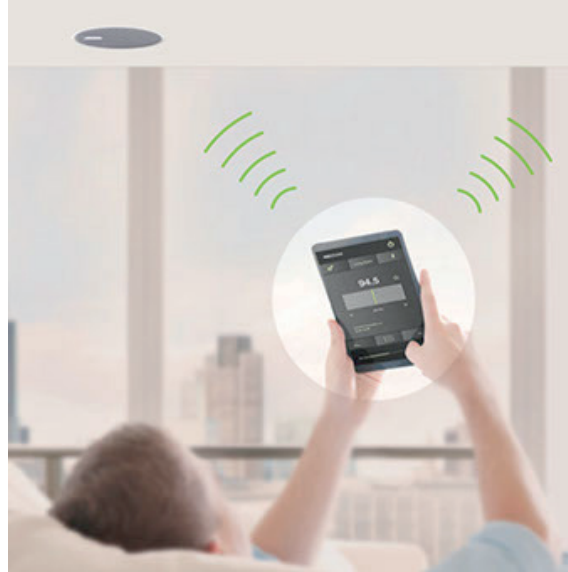

eISSOUND

ENKELT!

Inbyggda ljudlösningar för hem & offentlig miljö

POWERED BY

GYLLING

GYLLING TEKNIK AB

ENKEL Bluetooth-stereo för montering i tak och/eller vägg!
Fjärrstyrning via KBSOUND® BT App, tillgänglig på Apples App Store (iOS-enheter) och Google Play (Android-enheter). Kompatibel för iOS 7, Android 4.2 och senare versioner.

IN-WALL Bluetooth®

Sofistikerad & enkel inwall bluetooth-stereo där högtalarna monteras i tak. In-Wall modulen passar dom flesta strömbrytar-moduler/boxar på marknaden (45 x 45mm).

Perfekt för :

Hotell
Väntrum
Reception
Skolor etc
Med sin IN-Wall-konstruktion undviker man stöder.