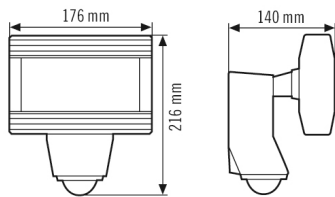

AFR 350 LED 5K

Beställningskod

AFR 350 LED 5K svart

E-No

7761349

GTIN

4015120750311

Måttbild