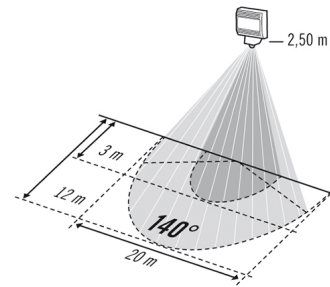

Bevakningsområde