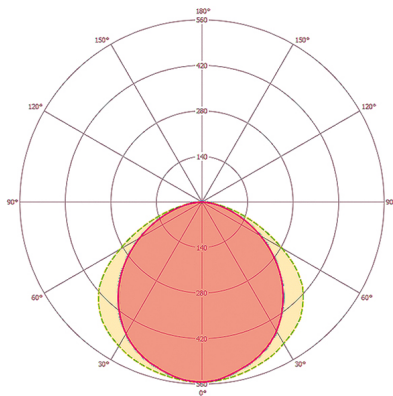

Ljusdelning