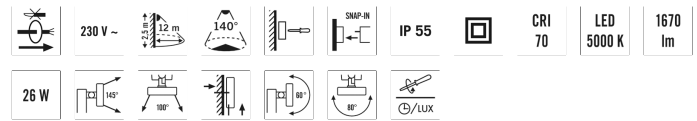

AFR 350 LED 5K

Beställningskod

AFR 350 LED 5K svart

E-No

7761349

GTIN

4015120750311

Produktbeskrivning

- Automatisk strålkastare med inbyggd rörelsedetektor
- Designarmatur av tryckgjutet aluminium och plast
- 26 W, belysningsfärg ca 5000 K vit
- Rear Projection technology
- 140° bevakningsområde, räckvidd på upp till 12 m vid en monteringshöjd på 2,5 m

Teknisk information

Monteringssätt	Uppbyggnad
Monteringsplats	Vägg
Konformitet	CE, RoHS, WEEE
Kapslingsklass	IP 55
Måt	Längd 176 mm x Bredd 137 mm x Höjd/Djup 216 mm
Räckvidd	12 Räckvidd
Ljusnivåvärde	ca 5 - 1000 lux
garanti	3 års
Inbyggnadsstorlek	
Material i höljet	Aluminium och UV-stabiliserad plast
Skyddsklass	II
Tillåten omgivningstemperatur	-25 °C...+50 °C
Färg	svart, liknande RAL 9005
Vikt	967 g

Teknisk information

Anslutningsklämma	2,5 mm² / 1,5 mm²
Förbrukning i viloläge	0,5 W
Diffusor	klar
Strålningsvinkel	120 °
Flimmerfaktor	<10 %
Märkeffekt	26 W
Ljusflöde (armatur)	1670 lm
Ljusutbyte	64 lm/W
Livslängd LED	L80B10 = 50.000 h
Färgtemperatur	5000 K
Färgåtergivningsindex Ra	> 70
Energieffektivitetsklass	A++ till A
Bevakningsområde	140°
Rekomm. Monteringshöjd	2,5 m