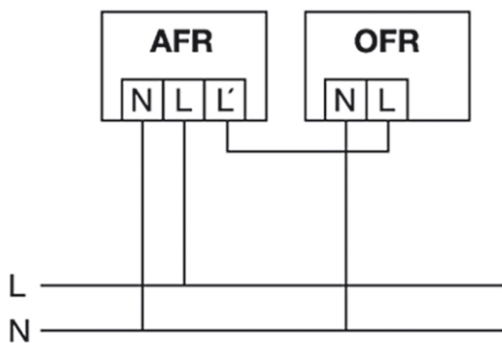

Bevakningsområde

Ljusdelning

Kopplingschema

Standarddrift

Kopplingschema

Styrning av maximalt 6 armaturer OFR 250 eller 4 armaturer OFR 350

Kopplingschema

Standarddrift med extra anslutning av extern belastning