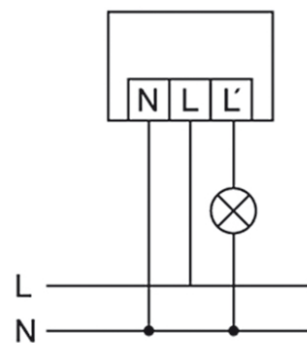

Bevakningsområde

Ljusdelning

Kopplingschema

Standarddrift

Kopplingschema

Styrning av maximalt 6 armaturer OFR 250 eller 4 armaturer OFR 350

Kopplingschema

Standarddrift med extra anslutning av extern belastning