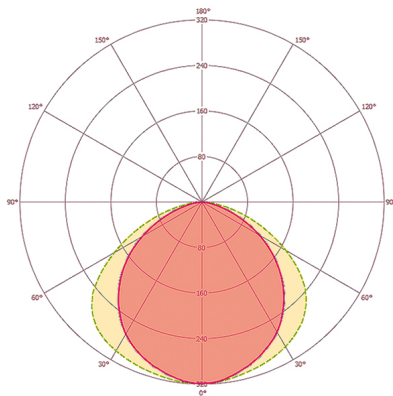

Bevakningsområde

Ljusdelning

Kopplingschema

Standarddrift

Kopplingschema

Styrning av maximalt 6 armaturer OFR 250 eller 4 armaturer OFR 350

Kopplingschema

Standarddrift med extra anslutning av extern belastning