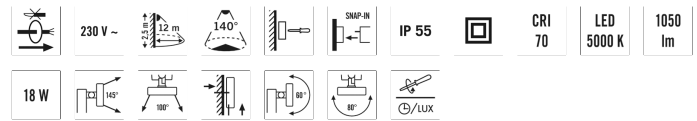

AFR 250 LED 5K

Beställningskod

AFR 250 LED 5K svart

E-No

7761345

GTIN

4015120750212

Produktbeskrivning

- Automatisk strålkastare med inbyggd rörelsedetektor
- Designarmatur av pressad aluminiumprofil och plast
- 18 W, belysningsfärg ca 5000 K vit
- Rear Projection technology
- 140° bevakningsområde, räckvidd på upp till 12 m vid en monteringshöjd på 2,5 m

Teknisk information

Monteringssätt	Uppbyggnad
Monteringsplats	Vägg
Kapslingsklass	IP 55
Konformitet	CE, RoHS, WEEE
Måt	Längd 137 mm x Bredd 132 mm x Höjd/Djup 216 mm
Diffusor	klar
Ljusutbyte	58 lm/W
Ljusflöde (armatur)	1050 lm
Märkeffekt	18 W
Färgtemperatur	5000 K
Räckvidd	12 Räckvidd
Ljusnivåvärde	ca 5 - 1000 lux
garanti	3 års
Inbyggdnadsstorlek	

Teknisk information

Material i höljet	Aluminium och UV-stabiliserad plast
Skyddsklass	II
Tillåten omgivningstemperatur	-25 °C...+50 °C
Färg	svart, liknande RAL 9005
Vikt	1090 g
Anslutningsklämma	2,5 mm² / 1,5 mm²
Förbrukning i viloläge	0,5 W
Strålningsvinkel	110 °
Flimmerfaktor	<10 %
Livslängd LED	L80B10 = 50.000 h
Färgåtergivningsindex Ra	> 70
Energieffektivitetsklass	A++ till A
Bevakningsområde	140°
Rekomm. monteringshöjd	2,5 m