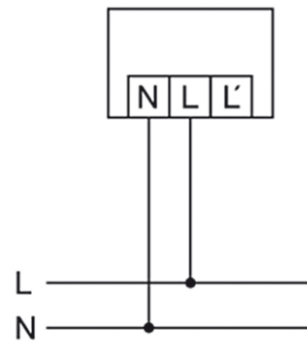

Bevakningsområde

Ljusdelning

Kopplingschema

Standarddrift

Kopplingschema

Styrning av maximalt 6 armaturer OFR 250 eller 4 armaturer OFR 350

Kopplingschema

Standarddrift med extra anslutning av extern belastning