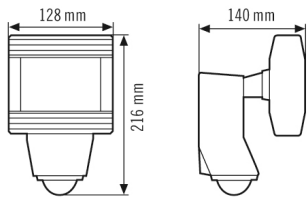

AFR 250 LED 5K

Beställningskod

AFR 250 LED 5K svart

E-No

7761345

GTIN

4015120750212

Måttbild