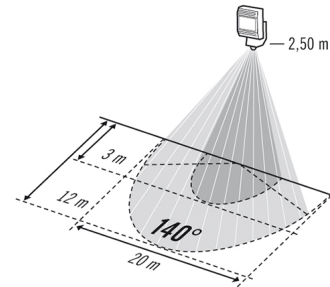

Bevakningsområde