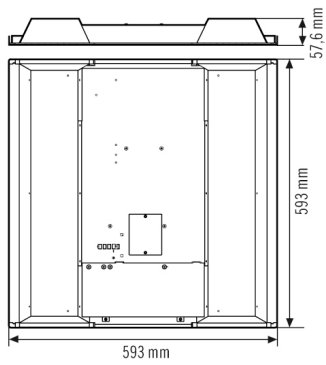

NOVA 600 30 W TW MILKY SLAV

Beställningskod

PNLNOV100308TWWH00ELCS00

E-nr

EQ10112836

GTIN

4015120112836

Måttbild