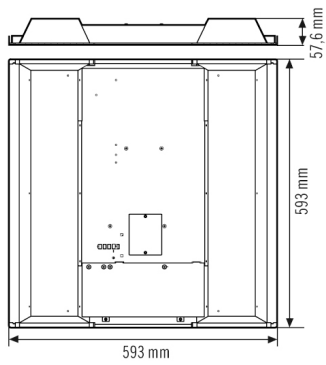

NOVA 600 30 W 4000K MILKY SLAV

Beställningskod

PNLNOV10030840WH00ELCS00

E-nr

EQ10112539

GTIN

4015120112539

Måttbild