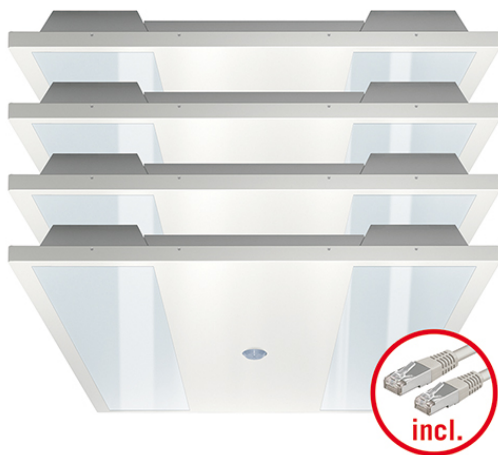

## NOVA 600 120 W TW MILKY QUADRO SATS

Beställningskod	E-No	GTIN
PNLNOV100308TWWH00ELCX00	7012592	4015120111563

### Produktbeskrivning

- Sats LED-belysningsarmaturer med opal täckram (spridningslins)
- Kan användas som infälld takarmatur för systeminnertak med dolda eller synliga bärskenor för systemmåtten 600 x 600 mm
- Mycket god ljuskvalitet, lämplig för bildskärmsarbetsplatser enligt EN 12464-1
- LED-livslängd 50 000 tim LM80 B10
- Fullständig satslösning: 2x masterbelysningsarmaturer med inbyggt ljushanteringssystem, närvarodetektor för närvarodetektion och ljusmätning, inbyggd strömförsörjning för upp till en ytterligare masterbelysningsarmatur, 2x slavbelysningsarmaturer, samt kontaktförsedda RJ45-kablar för nätverkskoppling av master- och slavbelysningsarmaturerna med varandra
- Ljus- och scenstyrning kan lätt konfigureras med ESYLUX universella fjärrkontroll

### Teknisk information

Monteringssätt	Inbyggnad
Monteringsplats	Tak
Konformitet	CE, RoHS, WEEE
Kapslingsklass	IP 20
Måt	Längd 593 mm x Bredd 593 mm x Höjd/Djup 57,6 mm
Inbyggnadsstorlek	Inbyggnadslängd 600 mm x Inbyggnadsbredd 600 mm x Inbyggnadsdjup 60 mm
garanti	5 års

### Teknisk information

Material i höljet	metall, pulverbeskiktad
Typ av yta	matt
Skyddsklass	I
Tillåten omgivningstemperatur	0 °C...+40 °C
Färg	Vit, liknande RAL 9003
Vikt	20000 g
Anslutningsklämma	2,5 mm <sup>2</sup> / 1,5 mm <sup>2</sup>
Förbrukning i viloläge	< 8W