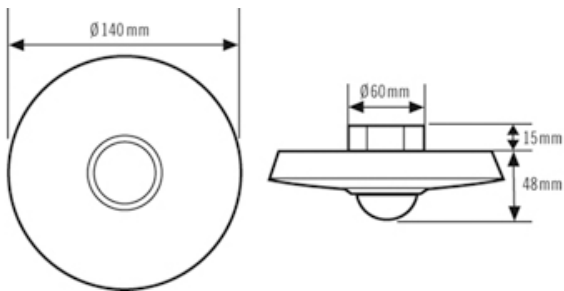

Teknisk information

Monteringssätt	Inbyggnad
Monteringsplats	Tak
Kapslingsklass	IP 20 som infälld version, IP 54 med utanpåliggande dosa (beställs separat)
Bevakningsområde	360°
Konformitet	CE, RoHS, WEEE
Måt	Höjd/Djup 48 mm, Ø 140 mm
Effektförbrukning	0,4 W
Räckvidd	8 m
Ljusbmätning	blandljus
Ljusnivåvärde	nicht relevant
Inbyggnadsstorlek garanti	Inbyggnadsdjup 15 mm, Ø 60 mm 3 års
Material i höljjet	UV-stabiliserat polykarbonat
Skyddsklass	II
Tillåten omgivningstemperatur	0 °C...+50 °C

Måttbild

Bevakningsområde