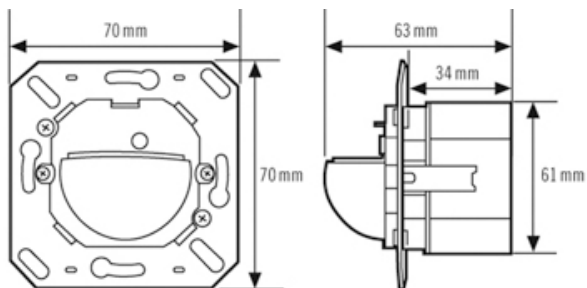

Teknisk information

Monteringsätt	Inbyggnad
Monteringsplats	Vägg
Konformitet	CE, RoHS, WEEE
Bevakningsområde	180° horisontellt, 60° vertikalt
Kapslingsklass	IP 20, IP 44 beroende på täckram (beställs separat)
Måt	Längd 70 mm x Bredd 70 mm x Höjd/Djup 29 mm
Effektförbrukning	0,4 W
Räckvidd	16 m
Ljusbmätning	blandljus
Ljusbmätvärde	nicht relevant
garanti	3 års
Inbyggnadsstorlek	Inbyggnadslängd 61 mm x Inbyggnadsbredd 61 mm x Inbyggnadsdjup 34 mm, Ø 61 mm
Material i höljet	UV-stabiliserat polykarbonat
Skyddsklass	II
Tillåten omgivningstemperatur	0 °C...+50 °C

Teknisk information

Relativ luftfuktighet	5 - 95 %, icke-kondenserande
Färg	opalmatt
Vikt	72 g
Anslutningsklämma	2,5 mm ² / 1,5 mm ²
Rekomm. Monteringshöjd	1,1 m
Max. Monteringshöjd	2,2 m
Slavingång	nej
Helautomatik	ja
Halvautomatik	nej
Impulsfunktion	ja
Kanal 1	Närvaro
Gränssnitt	nicht relevant
Kontakt	Bussystem
Efterlystid	nicht relevant
Master-/slavfunktion	true
konstant ljusreglering	false
Manuell styrning	nej

Måttbild

Bevakningsområde