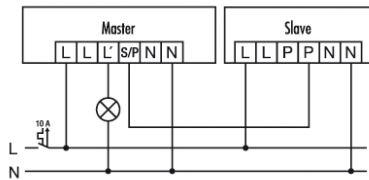

4015120055010

Kopplingsschema

Kopplingsschema

Standarddrift

Standarddrift med extra styrning med återfjädrande strömställare. Vid behov kan lampan tändas och släckas manuellt med hjälp av knappen.

Kopplingsschema

Kopplingsschema

Master-slavkoppling (högst 6 slavenheter kan anslutas till varje masterenhet).

Parallellkoppling av max. 6 enheter