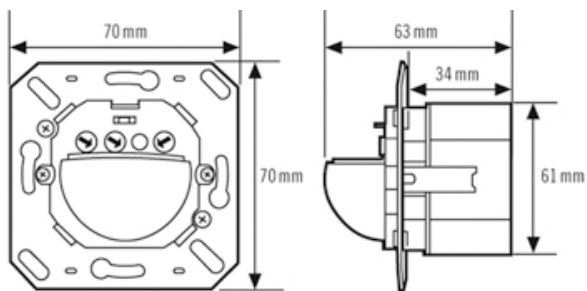

MD 180i/R

Beställningskod	E-nr	GTIN
MD 180i/R	EM10055010	4015120055010

TILLBEHÖR

Produktbeteckning	E-nr	E-No	GTIN
ESY-Pen	EP10425356	*UNDEFINED TEXT*	4015120425356
Mobil-PDi/MDi	EM10425509	1303342	4015120425509
Mobil-PDi/MDi-universal	EP10433993	1300255	4015120433993
täckram IP 20	EM10055102	1303274	4015120055102
täckram IP 44	EM10055157	1303279	4015120055157
utanpåliggande dosa IP 20/IP 44	EM10055164	1303280	4015120055164
MD/PD 180 Slav	EM10410024	1303286	4015120410024
Täckram IP 20-SKK	EM10055270	1303273	4015120055270
Täckram IP 20-SKJ	EM10055287	1303272	4015120055287
Täckram IP 20-EXX	EM10055294	1303199	4015120055294
Täckram IP20-BS1	EP10427107	1303330	4015120427107
Täckram IP20-BM2	EP10427121	1303332	4015120427121
Täckram IP20-BJSI	EP10427145	1303334	4015120427145
Täckram IP20-G55	EP10427169	1303336	4015120427169
RC-filter/släckkrets	EP10426988	1740165	4015120426988

Måttbild