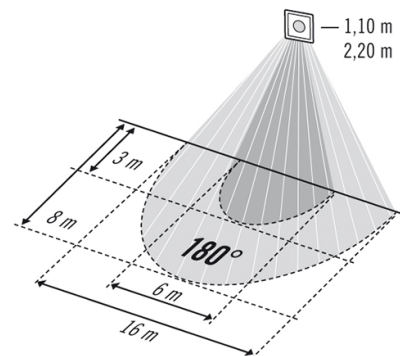

Bevakningsområde