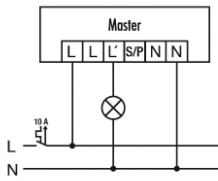

4015120055010

Kopplingsschema

Kopplingsschema

Standarddrift

Standarddrift med extra styrning med återfjädrande strömställare. Vid behov kan lampan tändas och släckas manuellt med hjälp av knappen.

Kopplingsschema