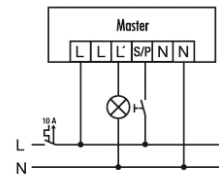

4015120055010

Kopplingsschema

Kopplingsschema

Standarddrift

Standarddrift med extra styrning med återfjädrande strömställare. Vid behov kan lampan tändas och släckas manuellt med hjälp av knappen.

Kopplingsschema