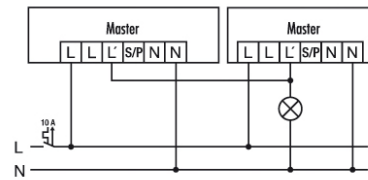

4015120055010

Kopplingsschema

Kopplingsschema

Standarddrift

Standarddrift med extra styrning med återfjädrande strömställare. Vid behov kan lampan tändas och släckas manuellt med hjälp av knappen.

Kopplingsschema

Kopplingsschema

Master-slavkoppling (högst 6 slavenheter kan anslutas till varje masterenhet).

Parallellkoppling av max. 6 enheter