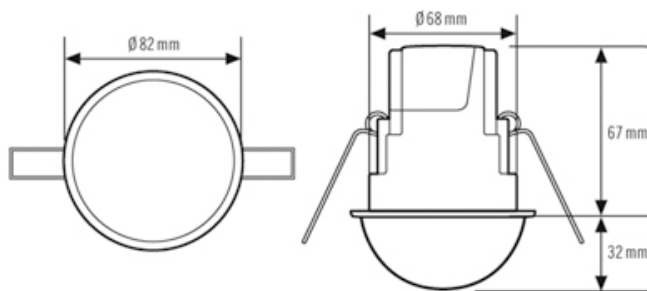

Teknisk information

Monteringssätt	Inbyggnad
Monteringsplats	Tak
Kapslingsklass	IP 40
Bevakningsområde	360°
Konformitet	CE, RoHS, WEEE
Måt	Höjd/Djup 32 mm, Ø 82 mm
Effektförbrukning	0,3 W
Räckvidd	24 m
Ljusbmätning	inga
Ljusbmätvärde	nicht relevant
Inbyggnadsstorlek garanti	Inbyggnadsdjup 67 mm, Ø 68 mm 5 års
Material i höljet	UV-stabiliserat polykarbonat, UV-stabiliserad PE
Skyddsklass	II
Tillåten omgivningstemperatur	-25 °C...+50 °C
Relativ luftfuktighet	5 - 93 %, icke-kondenserande

Teknisk information

Färg	opalmatt
Vikt	167 g
Anslutningsklämma	1,5 mm ²
Rekomm. Monteringshöjd	3 m
Max. Monteringshöjd	10 m
Slavingång	ja
Helautomatik	nej
Halvautomatik	nej
Impulsfunktion	ja
Kanal 1	Belysning
Gränssnitt	nicht relevant
Kontakt	Bussystem
Efterlystid	nicht relevant
Master-/slavfunktion	true
konstant ljusreglering	false
Manuell styrning	nej

Måttbild

Bevakningsområde