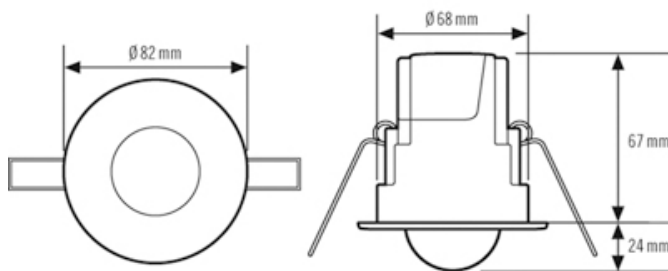

Teknisk information

Monteringssätt	Inbyggnad
Monteringsplats	Tak
Bevakningsområde	360°
Konformitet	CE, RoHS, WEEE
Kapslingsklass	IP 40
Måt	Höjd/Djup 24 mm, Ø 82 mm
Effektförbrukning	0,3 W
Räckvidd	8 m
Ljusbmätning	inga
Ljusnivåvärde	nicht relevant
Inbyggnadsstorlek garanti	Inbyggnadsdjup 67 mm, Ø 68 mm 5 års
Material i höljet	UV-stabiliserat polykarbonat, UV-stabiliserad PE
Skyddsklass	II
Tillåten omgivningstemperatur	-25 °C...+50 °C
Relativ luftfuktighet	5 - 93 %, icke-kondenserande

Teknisk information

Färg	opalmatt
Vikt	159 g
Anslutningsklämma	1,5 mm ²
Rekomm. Monteringshöjd	3 m
Max. Monteringshöjd	5 m
Slavingång	ja
Helautomatik	nej
Halvautomatik	nej
Impulsfunktion	ja
Kanal 1	Belysning
Gränssnitt	nicht relevant
Kontakt	Bussystem
Efterlystid	nicht relevant
Master-/slavfunktion	true
konstant ljusreglering	false
Manuell styrning	nej

Måttbild

Bevakningsområde