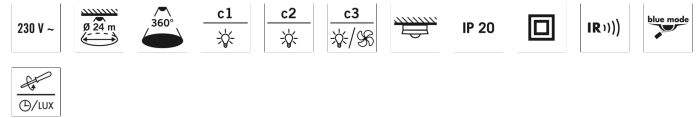

PD-C 360i/24 DUOplus-SM

Beställningskod

PD-C360i/24 DUOplus SM

E-No

1303260

GTIN

4015120426810

Produktbeskrivning

- Närvarodetektor med 360° bevakningsområde för takmontering Utanpåliggande
- Räckvidd upp till 24 m i diameter vid en rekommenderad monteringshöjd på 3 m och för en oberoende styrning av 2 belysningszoner (fönster- och interiörområde) baserad på närvaro och dagsljus
- Extra brytkontakt (kanal 3) VVK för till-/frånkoppling av ytterligare en ljuskälla eller styrning av värme/ventilation/klimat baserad på närvaro
- Båda ljuskanalerna liksom även VVK-kontakt med 16 A högeffektsrelä (volfram-förkontakt)
- Fabriksinställt driftprogram för omedelbart idrifttagande

Teknisk information

Monteringssätt	Uppbyggnad
Monteringsplats	Tak
Kapslingsklass	IP 20
Konformitet	CE, RoHS, WEEE
Bevakningsområde	360°
Måt	Höjd/Djup 74 mm, Ø 108 mm
Effektförbrukning	0,3 W
Räckvidd	24 m
Ljusbmätning	blandljus
Ljusnivåvärde	ca 5 - 2 000 lux
garanti	5 års
Inbyggnadsstorlek	
Material i höljet	UV-stabiliserat polykarbonat
Skyddsklass	II
Tillåten omgivningstemperatur	-25 °C...+50 °C
Relativ luftfuktighet	5 - 93 %, icke-kondenserande
Färg	Vit, liknande RAL 9010
Vikt	334 g
Anslutningsklämma	1,5 mm²
Rekomm. monteringshöjd	3 m
Max. monteringshöjd	10 m
Antal ljuskanaler	2
Antal brytkontakter	1
Slavingång	ja
Maximalt antal slavdetektorer	10

Teknisk information

Helautomatik	ja
Halvautomatik	ja
Impulsfunktion	ja
Kanal 1	Belysning
Gränssnitt	till-/frånkoppling
Kontakt	slutkontakt/med potential
Bryteffekt kanal 1	230 V AC/50 Hz, 2300 W/10 A (cos phi = 1), 1150 VA/5 A (cos phi = 0,5)
Inkopplingsström	800 A / 200 µs
Efterlystid	Impuls/ca 1 min. - 30 min.
Kanal 2	Belysning
Utgång	till-/frånkoppling
Kontakt	slutkontakt/med potential
Bryteffekt kanal 2	230 V AC/50 Hz, 2300 W/10 A (cos phi = 1), 1150 VA/5 A (cos phi = 0,5)
Efterlystid kanal 2	ca 1 - 30 min.
Kanal 3	VVK
Utgång	till-/frånkoppling
Kontakt	slutkontakt/med potential
Bryteffekt kanal 3	230 V AC/50 Hz, 2300 W/10 A (cos phi = 1), 1150 VA/5 A (cos phi = 0,5)
Efterlystid kanal 3	ca 1 min. - 15 min.
Master-/slavfunktion	true
konstant ljusreglering	false
Manuell styrning	ja