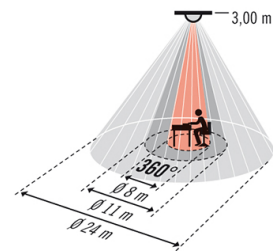

Bevakningsområde