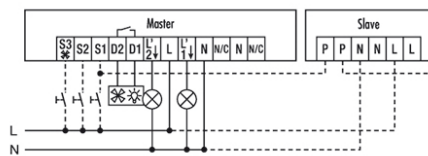

Produktbeteckning	E-nr	E-No	GTIN
ESY-Pen	EP10425356	*UNDEFINED TEXT*	4015120425356
Mobil-PDi/plus	EM10425530	1303346	4015120425530
Mobil-PDi/User	EM10425547	1303343	4015120425547
Mobil-PDi/MDi-universal	EP10433993	1300255	4015120433993
PD-C 360/8 Slav	EP10055379	1303234	4015120055379
PD-C 360/24 Slav	EP10055386	1303235	4015120055386
Skyddskorg 180/90	EM10425608	1303351	4015120425608

Måttbild

Bevakningsområde

Kopplingsschema

Standarddrift