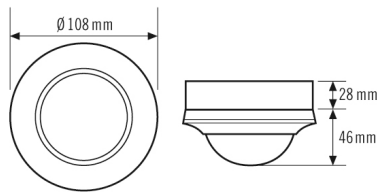

PD-C 360i/24 DUOplus-SM

Beställningskod

PD-C360i/24 DUOplus SM

E-No

1303260

GTIN

4015120426810

TILLBEHÖR

Produktbeteckning	E-nr	E-No	GTIN
ESY-Pen	EP10425356	*UNDEFINED TEXT*	4015120425356
Mobil-PDi/plus	EM10425530	1303346	4015120425530
Mobil-PDi/User	EM10425547	1303343	4015120425547
Mobil-PDi/MDi-universal	EP10433993	1300255	4015120433993
PD-C 360/8 Slav	EP10055379	1303234	4015120055379
PD-C 360/24 Slav	EP10055386	1303235	4015120055386
Skyddskorg 180/90	EM10425608	1303351	4015120425608

Måttbild