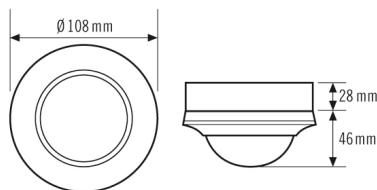

PD-C 360i/24 DIMplus-SM

Beställningskod

PD-C360i/24 DIMplus SM

E-nr

EP10426735

GTIN

4015120426735

TILLBEHÖR

Produktbeteckning	E-nr	E-No	GTIN
ESY-Pen	EP10425356	*UNDEFINED TEXT*	4015120425356
PD-C 360/8 Slav	EP10055379	1303234	4015120055379
PD-C 360/24 Slav	EP10055386	1303235	4015120055386
Mobil-PDi/plus	EM10425530	1303346	4015120425530
Mobil-PDi/User	EM10425547	1303343	4015120425547
Mobil-PDi/MDi-universal	EP10433993	1300255	4015120433993
SRM-230V relämodul	EP10426346	1303348	4015120426346
Skyddskorg 180/90	EM10425608	1303351	4015120425608
Mobil-PDi/MDi	EM10425509	1303342	4015120425509

Måttbild