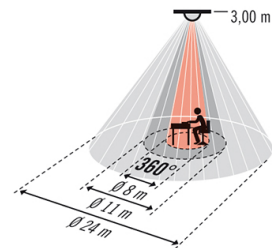

Bevakningsområde