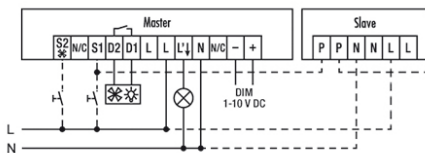

Produktbeteckning	E-nr	E-No	GTIN
ESY-Pen	EP10425356	*UNDEFINED TEXT*	4015120425356
PD-C 360/8 Slav	EP10055379	1303234	4015120055379
PD-C 360/24 Slav	EP10055386	1303235	4015120055386
Mobil-PDi/plus	EM10425530	1303346	4015120425530
Mobil-PDi/User	EM10425547	1303343	4015120425547
Mobil-PDi/MDi-universal	EP10433993	1300255	4015120433993
SRM-230V relämodul	EP10426346	1303348	4015120426346
Skyddskorg 180/90	EM10425608	1303351	4015120425608
Mobil-PDi/MDi	EM10425509	1303342	4015120425509

Måttbild

Bevakningsområde

Kopplingsschema

Master-slavkoppling:
 Masterenheten till/frånkopplar de anslutna förbrukarna baserat på de inställda parametrarna.
 Slavenheterna används bara för närvarodetektion och skickar en impuls till masterenheten när rörelse detekteras.
 OBS: Högst 10 slavenheter kan anslutas till varje masterenhet.